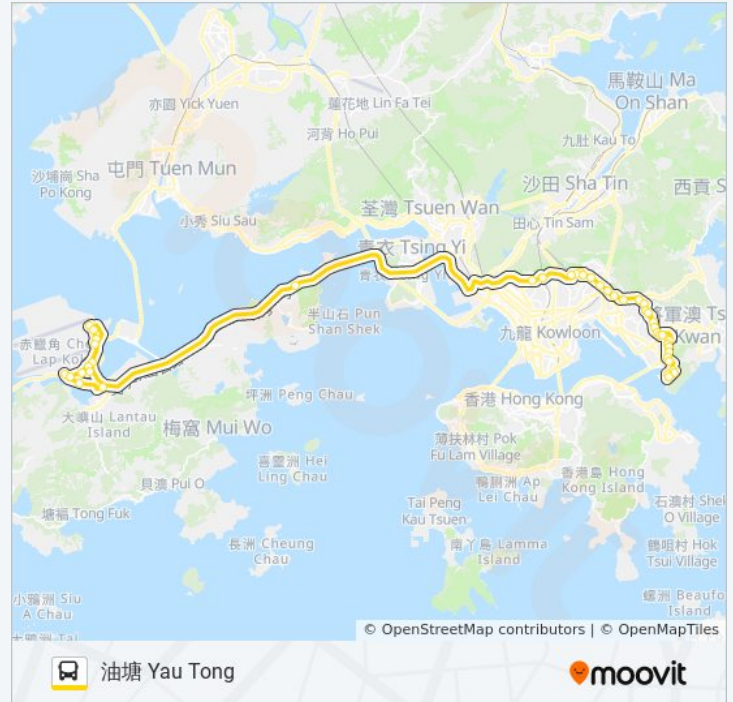

### 巴士N26的資訊

方向: 油塘 Yau Tong

站點數量: 43

行車時間: 109 分

途經車站:

德田邨德敬樓 Tak King House Tak Tin Estate

德樂樓 Tak LOK House

德隆樓 Tak Lung House