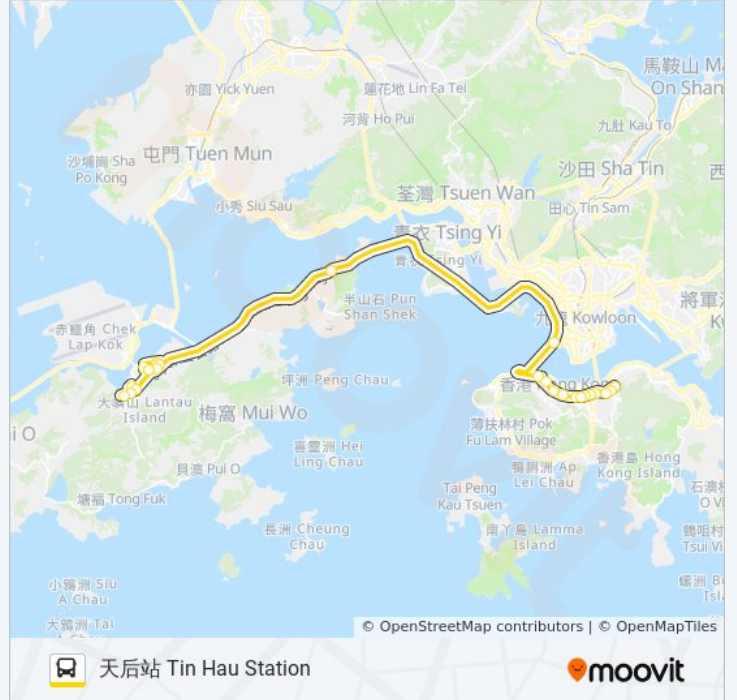

灣仔消防局 Wan Chai Fire Station

糖街 Sugar Street

維多利亞公園 Victoria Park

天后站 Tin Hau Station

你可以在moovitapp.com下載巴士E11S的PDF服務時間表和線路圖。使用 [Moovit 應用程式](#) 查詢香港的巴士到站時間、列車時刻表以及公共交通出行指南。

[關於Moovit](#) · [MaaS解決方案](#) · [城市列表](#) · [Moovit社群](#)

© 2024 Moovit - 保留所有權利

查看實時到站時間