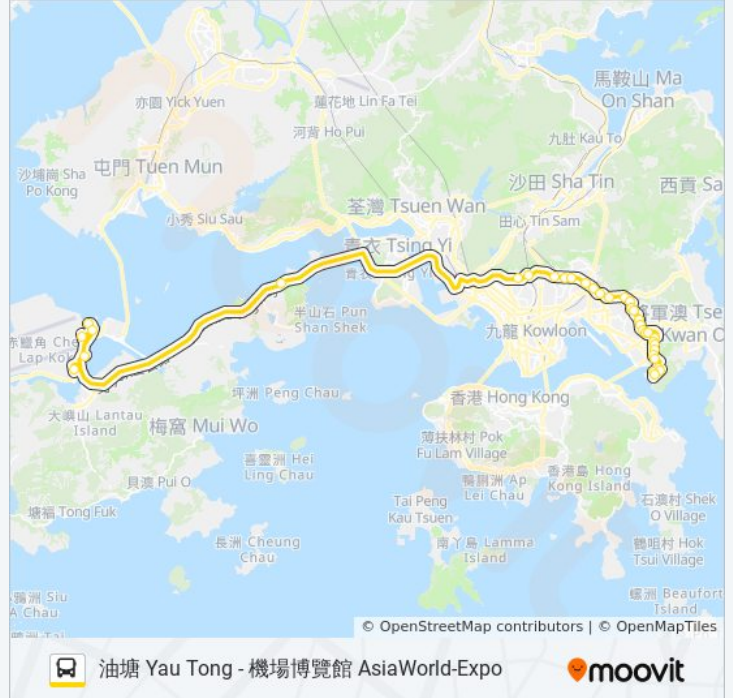

牛池灣村 Ngau Chi Wan Village

牛池灣街市 Ngau Chi Wan Market

白虹樓 Pak Hung House

基順學校 Kei Shun Special School

利康樓 Lee Hong House

順安邨安逸樓 on Yat House Shun on Estate

天韻樓 Tin Wan House

秀樂樓 Sau LOK House

秀茂坪商場 Sau Mau Ping Shopping Centre

秀安樓 Sau on House

秀明樓 Sau Ming House

上秀茂坪 Upper Sau Mau Ping

興田 Hing Tin

德田邨德敬樓 Tak King House Tak Tin Estate

德樂樓 Tak LOK House

德隆樓 Tak Lung House

廣靖樓 Kwong Ching House

廣田商場 Kwong Tin Shopping Centre

高俊苑 Ko Chun Court

高怡邨 Ko Yee Estate

油塘中心 Yau Tong Centre

油塘總站 Yau Tong Bus Terminus

你可以在moovitapp.com下載巴士E22P的PDF服務時間表和線路圖。使用 [Moovit 應用程式](#) 查詢香港的巴士到站時間、列車時刻表以及公共交通出行指南。

[關於Moovit](#) · [MaaS解決方案](#) · [城市列表](#) · [Moovit社群](#)

© 2024 Moovit - 保留所有權利

查看實時到站時間