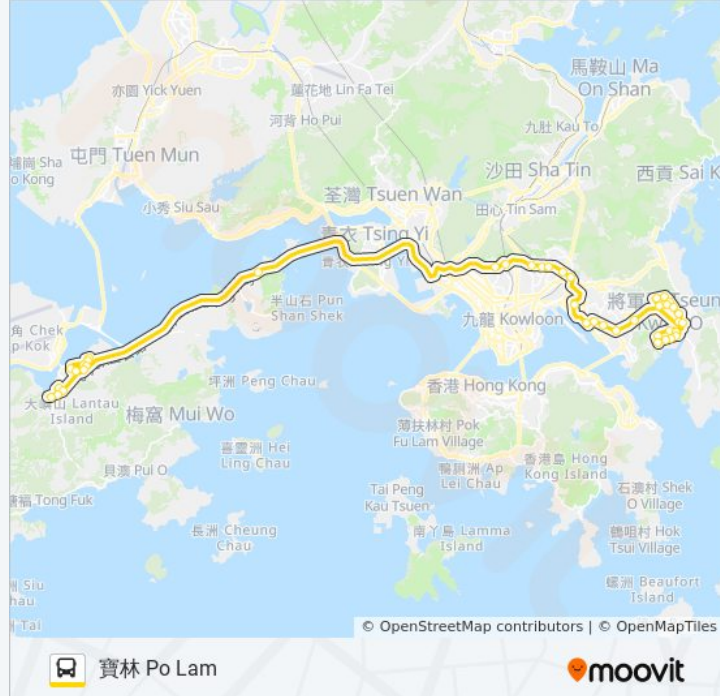

牛池灣村 Ngau Chi Wan Village

九龍灣臨華街 Lam Wah Street Kowloon Bay

海濱道公園 Hoi Bun Road Park

牛頭角站 Ngau Tau Kok Station

觀塘市中心 Kwun Tong Town Centre

觀塘警署 Kwun Tong Police Station

將軍澳隧道轉車站 Tseung Kwan O Tunnel Bus Interchange

富康花園 Beverly Garden

唐明街公園 Tong Ming Street Park

彩富閣 Choi Fu House

調景嶺站 Tiu Keng Leng Station

將軍澳中心 Park Central

將軍澳站 Tseung Kwan O Station

將軍澳廣場 Tseung Kwan O Plaza

新寶城 La Cite Noble

南豐廣場 Nan Fung Plaza

厚德邨 Hau Tak Estate

景林邨 King Lam Estate

欣明苑 Yan Ming Court

梁潔華小學 Leung Kit Wah Primary School

怡心園 Serenity Place

寶林消防局 Po Lam Fire Station

英明苑 Ying Ming Court

寶林總站 Po Lam Bus Terminus

方向: 東涌(滿東邨) Tung Chung (Mun Tung Estate)

39 站

[查看服務時間表](#)

寶林總站 Po Lam Bus Terminus

景林邨 King Lam Estate

厚德邨 Hau Tak Estate

重華路 Chung Wa Road

巴士E22S的服務時間表

往東涌(滿東邨) Tung Chung (Mun Tung Estate)方向
的時間表

星期日	無服務
星期一	17:35
星期二	17:35
星期三	17:35
星期四	17:35
星期五	無服務