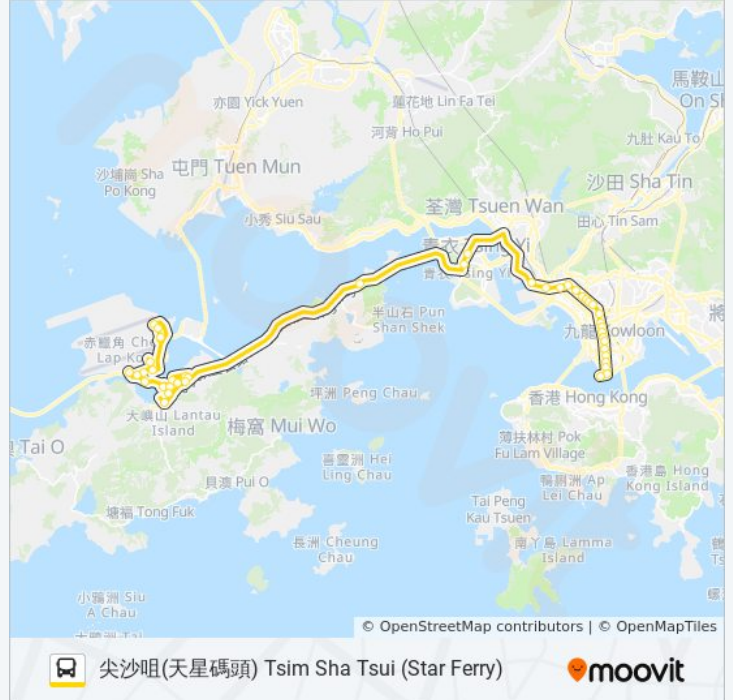

長亨邨 Cheung Hang Estate

葵涌交匯處 Kwai Chung Interchange

美孚轉車站 Mei Foo Bbi

荔枝角站 Lai Chi Kok Station

昌華街 Cheung Wah Street

長沙灣站 Cheung Sha Wan Station

怡閣苑 Yee Kok Court

深水埗欽州街 Yen Chow Street Sham Shui Po

深水埗站 Sham Shui Po Station

深水埗黃竹街 Wong Chuk Street Sham Shui Po

旺角警署 Mong Kok Police Station

旺角中心 Argyle Centre

銀行中心 Bank Centre

信和中心 Sino Centre

油麻地碧街 Pitt Street Yau MA Tei

油麻地永星里 Wing Sing Lane Yau MA Tei

彌敦酒店 Nathan Hotel

恆豐中心 Prudential Centre

金巴利道 Kimberly Road

金馬倫道 Cameron Road

尖沙咀轉車站 - 中間道 Tsim Sha Tsui Bbi - Middle Road

尖沙咀碼頭 Star Ferry

方向: 機場 Airport

41 站

[查看服務時間表](#)

尖沙咀碼頭 Star Ferry

九龍酒店 Kowloon Hotel

海防道 Haiphong Road

金巴利道 Kimberley Road

尖沙咀警署 Tsim Sha Tsui Police Station

佐敦站 Jordan Station

油麻地寧波街 Ning Po Street Yau MA Tei

巴士N21A的服務時間表

往機場 Airport方向的時間表

星期日	00:10 - 01:10
星期一	00:10 - 01:10
星期二	00:10 - 01:10
星期三	00:10 - 01:10
星期四	00:10 - 01:10
星期五	00:10 - 01:10
星期六	00:10 - 01:10