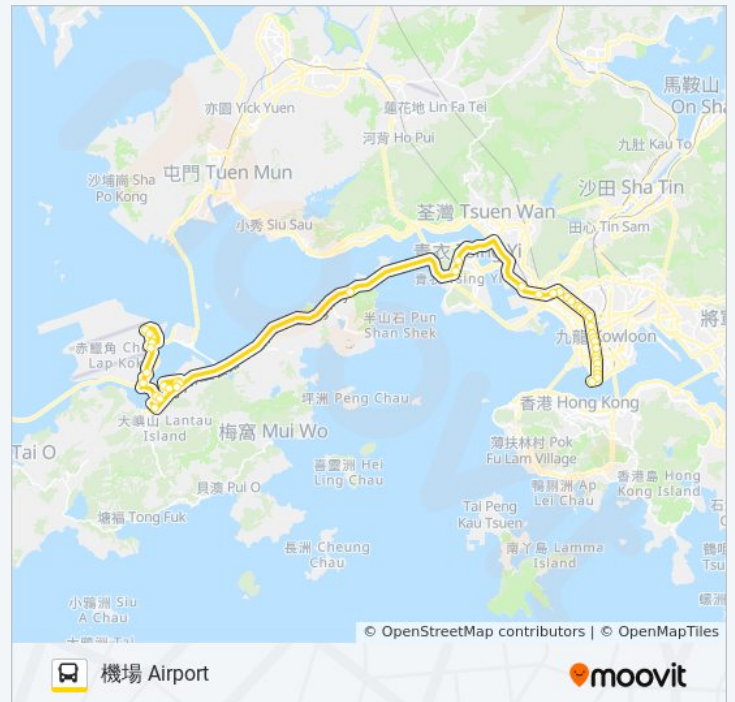

巴士N21A的資訊

方向: 機場 Airport

站點數量: 41

行車時間: 100 分

途經車站:

富豪機場酒店 Regal Airport Hotel

機場(地面運輸中心) Airport (Ground
Transportation Centre)

你可以在moovitapp.com下載巴士N21A的PDF服務時間表和線路圖。使用 [Moovit 應用程式](#)查詢香港的巴士到站時間、列車時刻表以及公共交通出行指南。