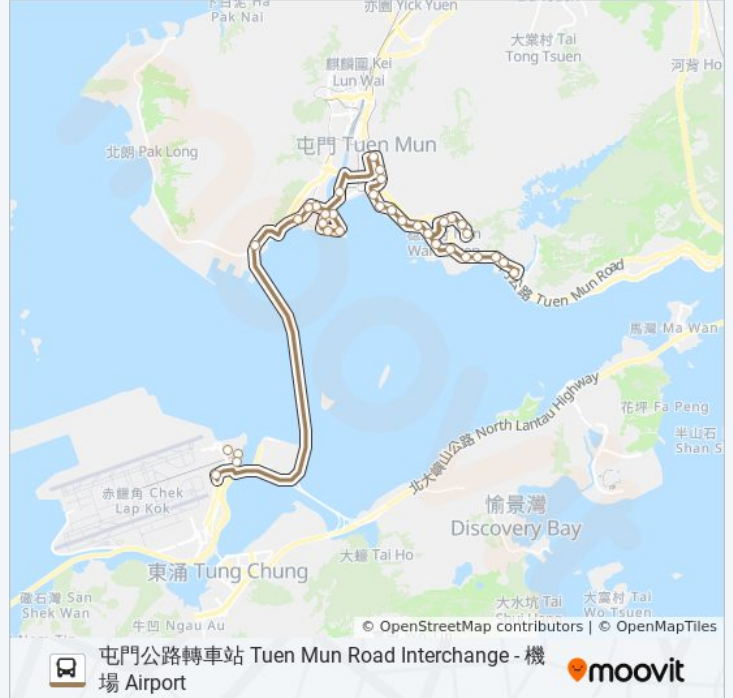

咖啡灣 Cafeteria Beach

黃金泳灘 Golden Beach

香港黃金海岸 Hong Kong Gold Coast

愛琴海岸 Aegean Coast

星堤 Avignon

掃管笏 So Kwun WAT

掃管笏路 So Kwun WAT Road

管翠路 Kwun Chui Road

嘉和里村 Kar Wo Lei Tsuen

小秀村 Siu Sau Tsuen

愛琴灣 the Aegean

小欖新村 Siu Lam San Tsuen

小欖村 Siu Lam Tsuen

小欖澄麗路 Ching Lai Road Siu Lam

屯門公路轉車站 Tuen Mun Road Interchange

方向: 機場 Airport