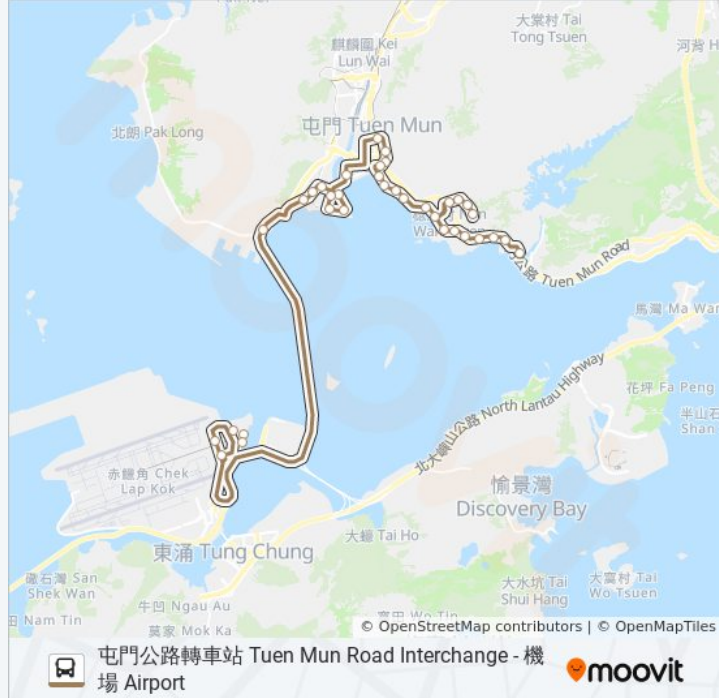

蝴蝶灣 Butterfly Beach

屯門赤鱗角隧道轉車站 Tuen Mun Chek Lap Kok Tunnel Interchange

機場(1號客運大樓) Airport Terminal 1

機場博覽館 Asiaworld-Expo

香港天際萬豪酒店 Hong Kong Skycity Marriot Hotel

航天城交匯處 Sky City Interchange

機場(地面運輸中心) Airport (Ground Transportation Centre)