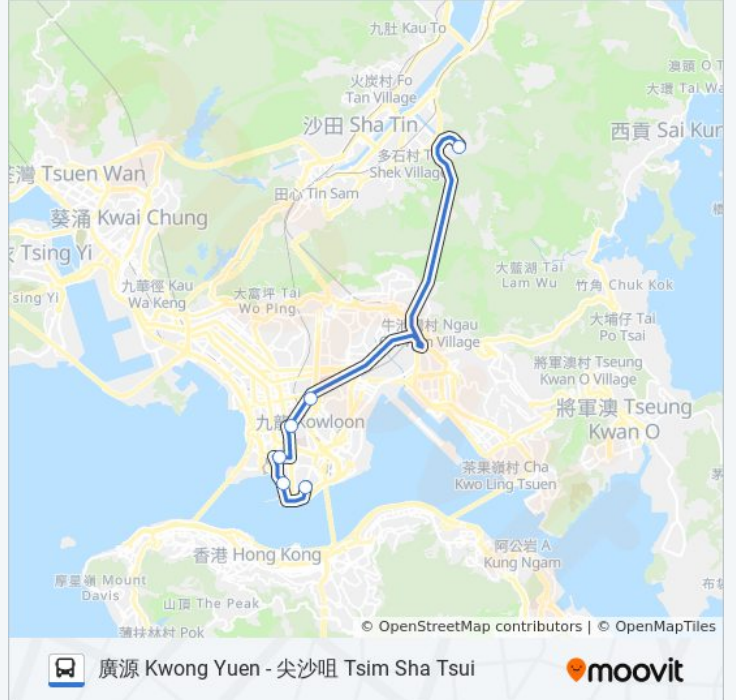

NR86

廣源 Kwong Yuen - 尖沙咀 Tsim Sha Tsui

下載應用程式

巴士NR86((廣源 Kwong Yuen - 尖沙咀 Tsim Sha Tsui))僅有一條行車路線。工作日的服務時間為：

(1) 尖沙咀 Tsim Sha Tsui: 07:40 - 08:00

使用Moovit找到巴士NR86離你最近的站點，以及巴士NR86下班車的到站時間。

方向: 尖沙咀 Tsim Sha Tsui

巴士NR86的資訊

方向: 尖沙咀 Tsim Sha Tsui

站點數量: 6

行車時間: 34 分

途經車站:

你可以在moovitapp.com下載巴士NR86的PDF服務時間表和線路圖。使用 [Moovit 應用程式](#) 查詢香港的巴士到站時間、列車時刻表以及公共交通出行指南。

[關於Moovit](#) · [MaaS解決方案](#) · [城市列表](#) · [Moovit社群](#)

© 2024 Moovit - 保留所有權利