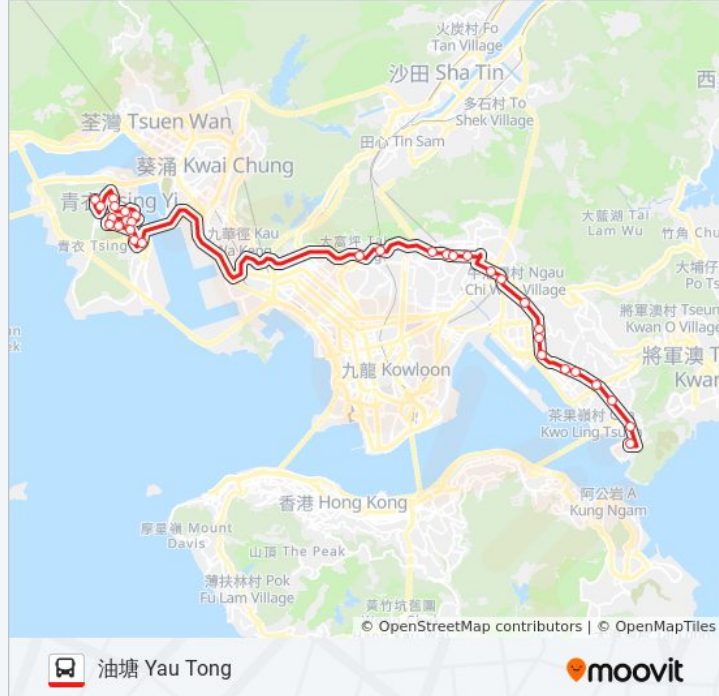

四美街 Sze Mei Street

彩虹轉車站 – 碧海樓 Choi Hung Bbi - Pik Hoi House

啟業邨 Kai Yip Estate

九龍灣站 Kowloon Bay Station

牛頭角下邨 Lower Ngau Tau Kok Estate

觀塘道休憩處 Kwun Tong Road Sitting-Out Area

創紀之城 Millennium City

觀塘市中心 Kwun Tong Town Centre

觀塘游泳池 Kwun Tong Swimming Pool

藍田站 Lam Tin Station

聖安當女書院 St. Antonius Girls' College

油塘總站 Yau Tong Bus Terminus

方向: 青衣(長亨邨) Tsing Yi (Cheung Hang Estate)

31 站

[查看服務時間表](#)

油塘總站 Yau Tong Bus Terminus