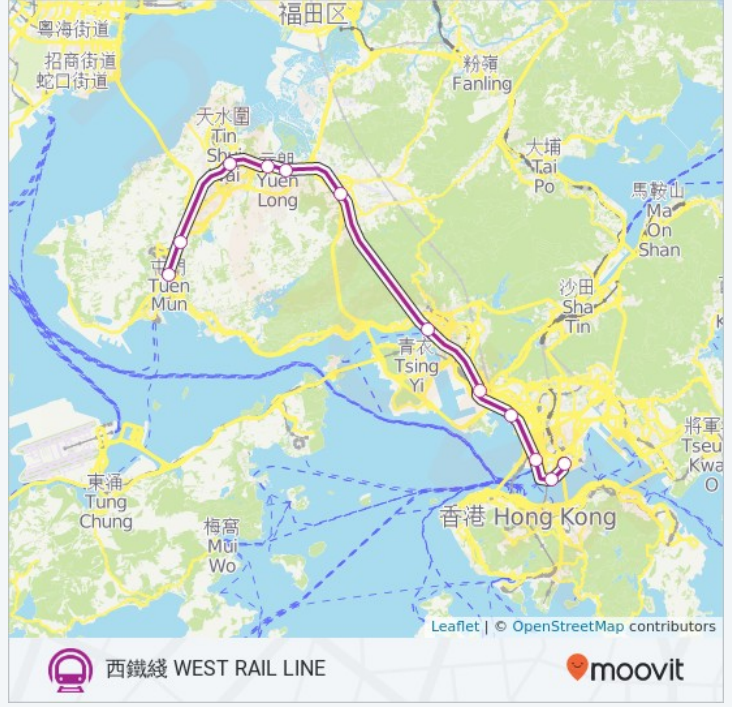

## 地鐵西鐵綫 WEST RAIL LINE的服務時間表

往往屯門 To Tuen Mun方向的時間表

星期日	00:04 - 23:58
星期一	00:04 - 23:57
星期二	00:02 - 23:57
星期三	00:02 - 23:57
星期四	00:02 - 23:57
星期五	00:02 - 23:57
星期六	00:04 - 23:57

## 地鐵西鐵綫 WEST RAIL LINE的資訊

方向: 往屯門 To Tuen Mun

站點數量: 12

行車時間: 37 分

途經車站: 紅磡 Hung Hom, 尖東 East Tsim Sha Tsui, 柯士甸 Austin, 南昌 Nam Cheong, 美孚 Mei Foo, 荃灣西 Tsuen Wan West, 錦上路 Kam Sheung Road, 元朗 Yuen Long, 朗屏 Long Ping, 天水圍 Tin Shui Wai, 兆康 Siu Hong, 屯門 Tuen Mun