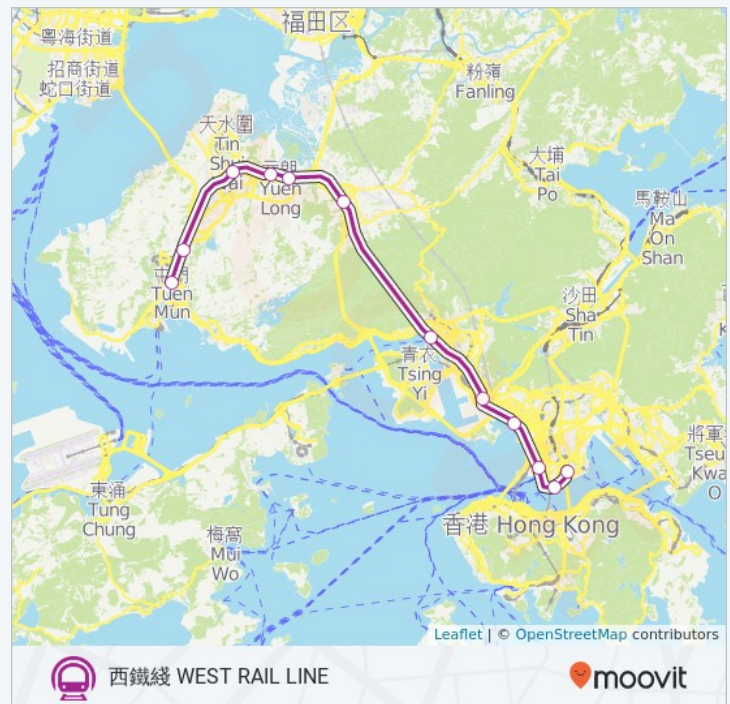

## 地鐵西鐵綫 WEST RAIL LINE的服務時間表

往往紅磡 To Hung Hom方向的時間表

星期日	00:03 - 23:53
星期一	00:03 - 23:53
星期二	00:03 - 23:53
星期三	00:03 - 23:53
星期四	00:03 - 23:53
星期五	00:03 - 23:53
星期六	00:03 - 23:53

## 地鐵西鐵綫 WEST RAIL LINE的資訊

方向: 往紅磡 To Hung Hom

站點數量: 12

行車時間: 37 分

途經車站: 屯門 Tuen Mun, 兆康 Siu Hong, 天水圍 Tin Shui Wai, 朗屏 Long Ping, 元朗 Yuen Long, 錦上路 Kam Sheung Road, 荃灣西 Tsuen Wan West, 美孚 Mei Foo, 南昌 Nam Cheong, 柯士甸 Austin, 尖東 East Tsim Sha Tsui, 紅磡 Hung Hom