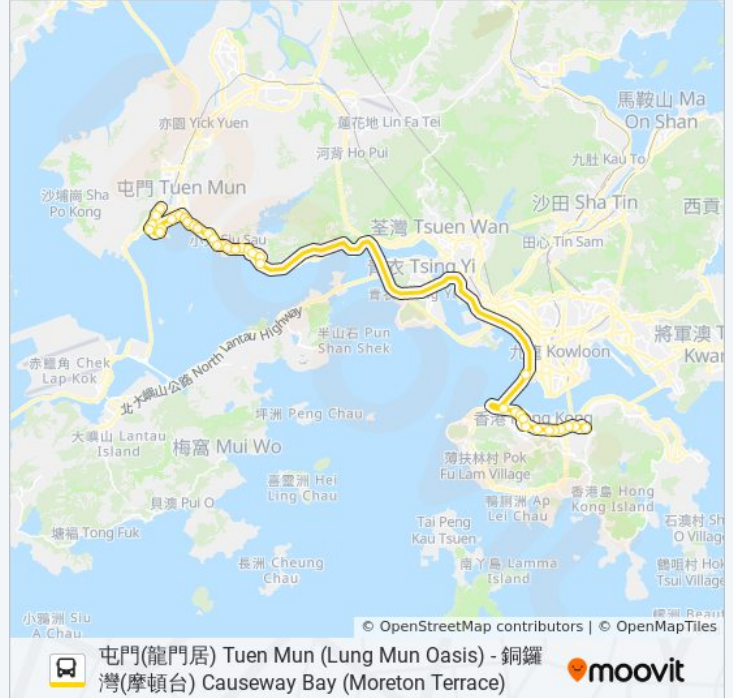

屯門中央廣場 Tuen Mun Central Square

湖景邨湖翠樓 Wu Tsui House Wu King Estate

兆禧苑 Siu Hei Court

美樂花園 Melody Garden

蝴蝶站 Butterfly Station

新屯門中心 Sun Tuen Mun Centre

龍門居總站 Lung Mun Oasis B/T

**方向: 銅鑼灣(摩頓台) Causeway Bay (Moreton Terrace)**