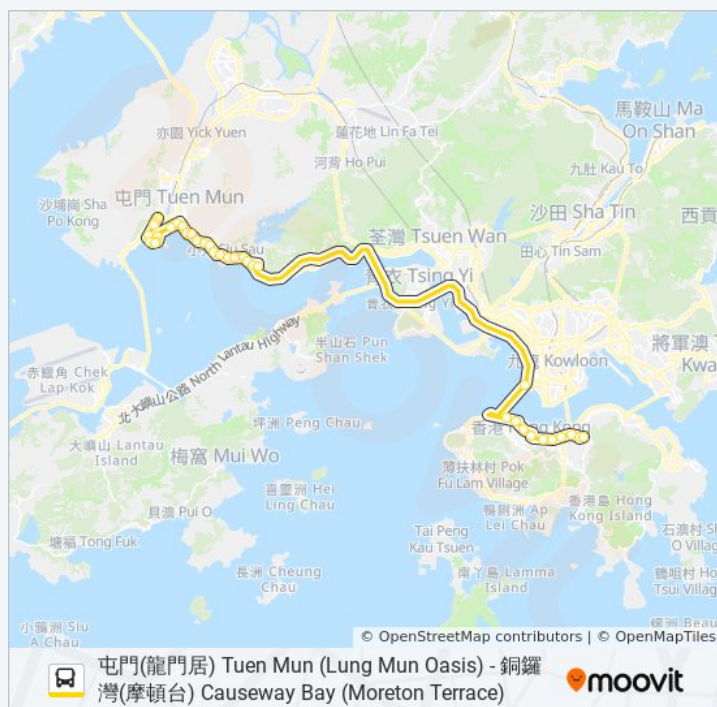

## 巴士962的資訊

方向: 銅鑼灣(摩頓台) Causeway Bay (Moreton  
Terrace)

站點數量: 36

行車時間: 108 分

途經車站:

你可以在moovitapp.com下載巴士902的 PDF 服務時間表和線路圖。使用

[Moovit 應用程式](#)查詢香港的巴士到站時間、列車時刻表以及公共交通出行指南。

[關於Moovit](#) · [MaaS解決方案](#) · [城市列表](#) · [Moovit社群](#)