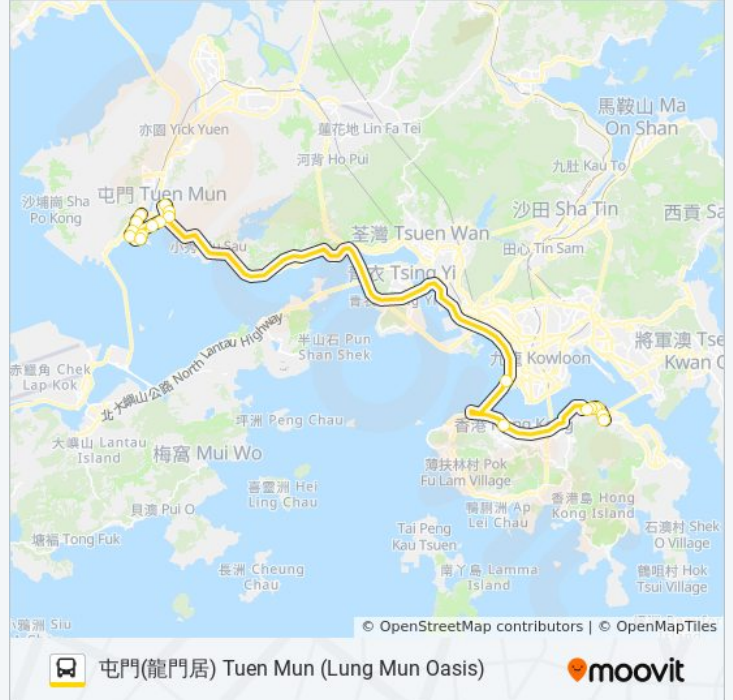

巴士962C的資訊

方向: 屯門(龍門居) Tuen Mun (Lung Mun Oasis)

站點數量: 19

行車時間: 88 分

途經車站:

新屯門中心 Sun Tuen Mun Centre

龍門居總站 Lung Mun Oasis B/T

你可以在moovitapp.com下載巴士962C的PDF服務時間表和線路圖。使用 [Moovit 應用程式](#) 查詢香港的巴士到站時間、列車時刻表以及公共交通出行指南。