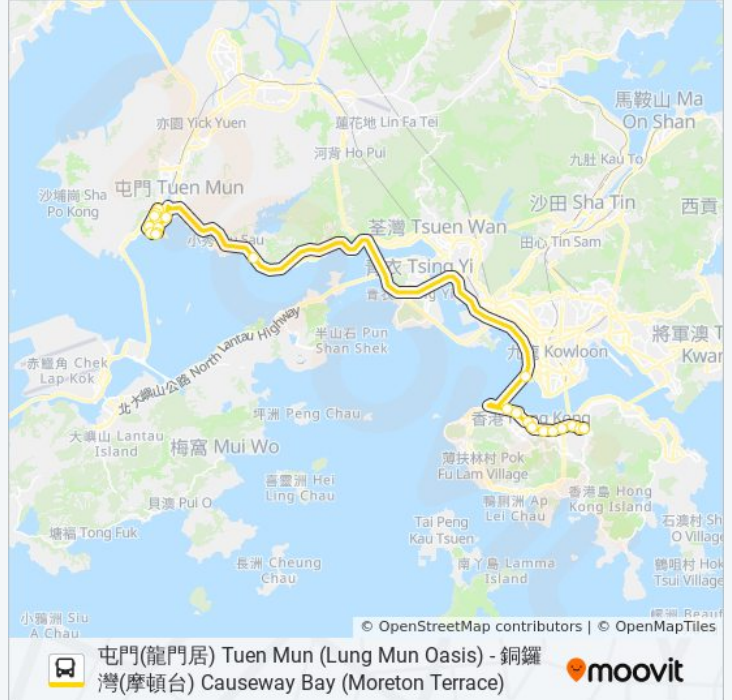

使用Moovit找到巴士962P離你最近的站點，以及巴士962P下班車的到站時間。

方向: 銅鑼灣(摩頓台) Causeway Bay (Moreton Terrace)

22 站

[查看服務時間表](#)

龍門居總站 Lung Mun Oasis B/T
富健花園 Glorious Garden
新屯門中心 Sun Tuen Mun Centre
兆山苑 Siu Shan Court
蝴蝶邨蝶心樓 Tip Sum House Butterfly Estate
湖景邨湖碧樓 Wu Pik House Wu King Estate
湖景邨湖畔樓 Wu Boon House Wu King Estate
湖景邨湖翠樓 Wu Tsui House Wu King Estate
屯門泳池 Tuen Mun Swimming Pool
屯門公路轉車站 Tuen Mun Road Interchange
西隧轉車站 Western Harbour Tunnel Bbi
中環(港澳碼頭) Central (Macau Ferry)
海港政府大樓 Harbour Building
大會堂 City Hall
力寶中心 Lippo Centre
軍器廠街 Arsenal Street
菲林明道 Fleming Road
杜老誌道 Tonnochy Road
灣仔消防局 Wan Chai Fire Station
百德新街 Paterson Street

巴士962P的服務時間表

往銅鑼灣(摩頓台) Causeway Bay (Moreton Terrace) 方向的時間表

星期日	無服務
星期一	07:06 - 08:30
星期二	07:06 - 08:30
星期三	07:06 - 08:30
星期四	07:06 - 08:30
星期五	無服務
星期六	無服務

巴士962P的資訊

方向: 銅鑼灣(摩頓台) Causeway Bay (Moreton Terrace)

站點數量: 22

行車時間: 83 分

途經車站:

聖保祿醫院 St. Paul's Hospital

銅鑼灣(摩頓台)總站 Causeway Bay (Moreton Terrace) Bus Terminus

你可以在moovitapp.com下載巴士962P的PDF服務時間表和線路圖。使用 [Moovit 應用程式](#) 查詢香港的巴士到站時間、列車時刻表以及公共交通出行指南。

[關於Moovit](#) · [MaaS解決方案](#) · [城市列表](#) · [Moovit社群](#)