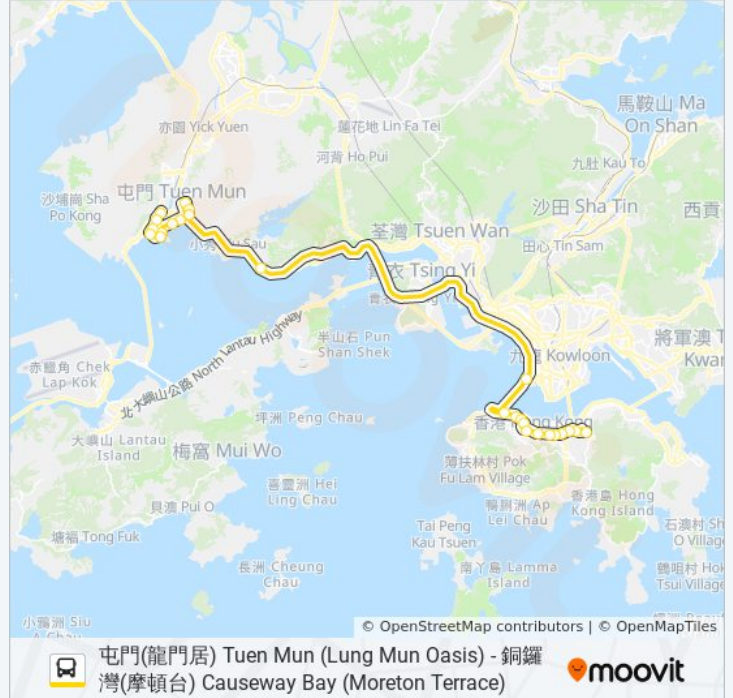

巴士962X的資訊

方向: 屯門(龍門居) Tuen Mun (Lung Mun Oasis)

站點數量: 25

行車時間: 89 分

途經車站:

湖景邨湖翠樓 Wu Tsui House Wu King Estate

兆禧苑 Siu Hei Court

美樂花園 Melody Garden

蝴蝶站 Butterfly Station

新屯門中心 Sun Tuen Mun Centre

龍門居總站 Lung Mun Oasis B/T

方向: 銅鑼灣(摩頓台) Causeway Bay (Moreton Terrace)

26 站

[查看服務時間表](#)

龍門居總站 Lung Mun Oasis B/T

富健花園 Glorious Garden