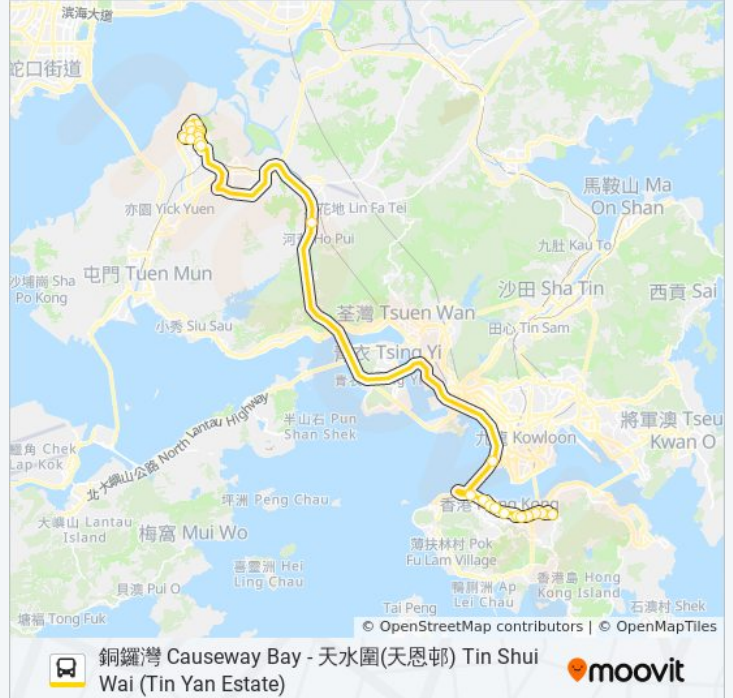

站點數量: 23

行車時間: 87 分

途經車站:

天逸邨逸洋樓 Yat Yeung House Tin Yat Estate

天晴邨晴碧樓 Ching Pik House Tin Ching Estate

天頌苑頌棋閣 Chung Ki House Tin Chung Court

天恩邨總站 Tin Yan Estate B/T

方向: 天水圍(天恩邨) Tin Shui Wai (Tin Yan Estate)

22 站

[查看服務時間表](#)

銅鑼灣(摩頓台)總站 Causeway Bay (Moreton Terrace) Bus Terminus

怡和街 Yee Wo Street

堅拿道東 Canal Road East

廣生行大廈 Kwong Sang Hong Building

菲林明道 Fleming Road

盧押道 Luard Road

皇后像廣場 Statue Square

砵典乍街 Pottinger Street

永吉街 Wing Kut Street

皇后街 Queen Street

西隧轉車站 Western Harbour Tunnel Bbi

大欖隧道 Tai Lam Tunnel

景湖居 Kenswood Court

麗湖居 Lynwood Court