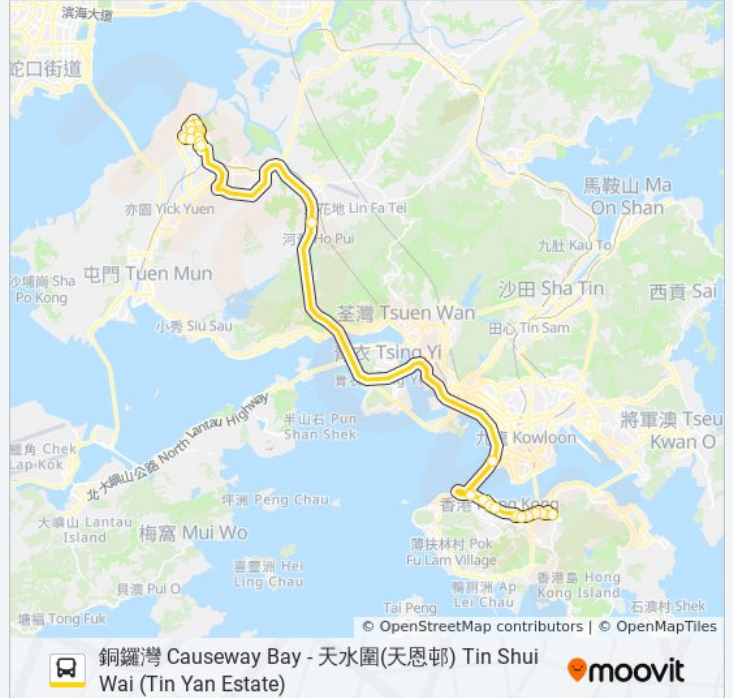

天逸邨逸潭樓 Yat Tam House Tin Yat Estate

天逸邨逸洋樓 Yat Yeung House Tin Yat Estate

天晴邨晴碧樓 Ching Pik House Tin Ching Estate

天頌苑頌棋閣 Chung Ki House Tin Chung Court

天恩邨總站 Tin Yan Estate B/T

方向: 銅鑼灣 Causeway Bay

13 站

[查看服務時間表](#)

天恩邨總站 Tin Yan Estate B/T

天悅邨 Tin Yuet Estate

天晴邨晴彩樓 Ching Choi House Tin Ching Estate

天晴邨晴雲樓 Ching Wan House Tin Ching Estate

天富苑能富閣 Nang Fu House Tin Fu Court

天澤邨 Tin Chak Estate

香港濕地公園 Hong Kong Wetland Park

天葵路 Tin Kwai Road

西隧轉車站 Western Harbour Tunnel Bbi

入境事務大樓 Immigration Tower

百德新街 Paterson Street

利舞臺廣場 Lee Theatre Plaza

紀利華木球會 Craigengower Cricket Club

巴士967X的服務時間表

往銅鑼灣 Causeway Bay 方向的時間表

星期日	無服務
星期一	07:20 - 07:50
星期二	07:20 - 07:50
星期三	07:20 - 07:50
星期四	07:20 - 07:50
星期五	無服務
星期六	無服務

巴士967X的資訊

方向: 銅鑼灣 Causeway Bay

站點數量: 13

行車時間: 76 分

途經車站: