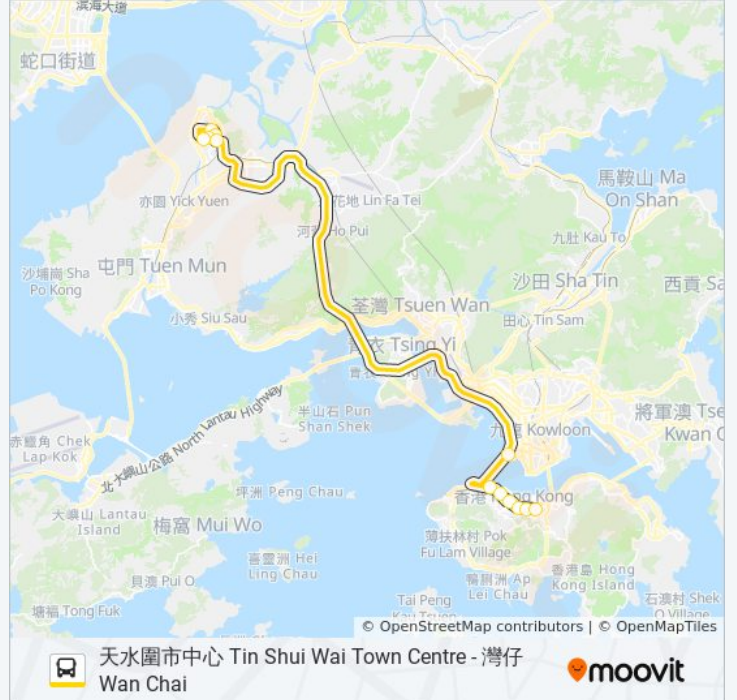

西隧轉車站 Western Harbour Tunnel Bbi

中環(港澳碼頭) Central (Macau Ferry)

中環街市 Central Market

皇后像廣場 Statue Square

金鐘站 Admiralty Station

軍器廠街 Arsenal Street

菲林明道 Fleming Road

## 巴士969B的資訊

方向: 灣仔 Wan Chai

站點數量: 12

行車時間: 72 分

途經車站: