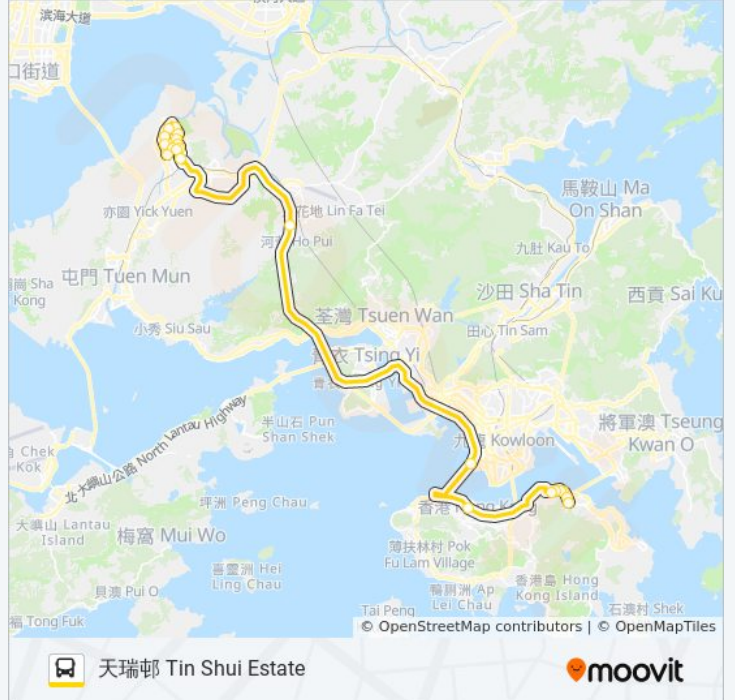

方向: 太古(康怡廣場) Taikoo (Kornhill Plaza)

15 站

[查看服務時間表](#)

- 天華路美湖居 Maywood Court Tin Wah Rd.
- 美湖居 Maywood Court
- 天水圍市中心總站 Tin Shui Wai Town Centre Bus Terminus
- 天頌苑頌棋閣 Chung Ki House Tin Chung Court
- 天頌苑 Tin Chung Court
- 天瑞邨 Tin Shui Estate
- 天水圍公園 Tin Shui Wai Park
- 天耀邨耀盛樓 Yiu Shing House Tin Yiu Estate
- 天耀邨耀民樓 Yiu Man House Tin Yiu Estate
- 天盛苑 Tin Shing Court
- 北角消防局 North Point Fire Station
- 北角官立小學 North Point Government Primary School
- 新威園 Sunway Gardens
- 船塢里 Shipyard Lane
- 康怡廣場 Kornhill Plaza

巴士969C的服務時間表

往太古(康怡廣場) Taikoo (Kornhill Plaza)方向的時間表

星期日	無服務
星期一	07:05 - 07:35
星期二	07:05 - 07:35
星期三	07:05 - 07:35
星期四	07:05 - 07:35
星期五	無服務
星期六	無服務

巴士969C的資訊

方向: 太古(康怡廣場) Taikoo (Kornhill Plaza)

站點數量: 15

行車時間: 78 分

途經車站: