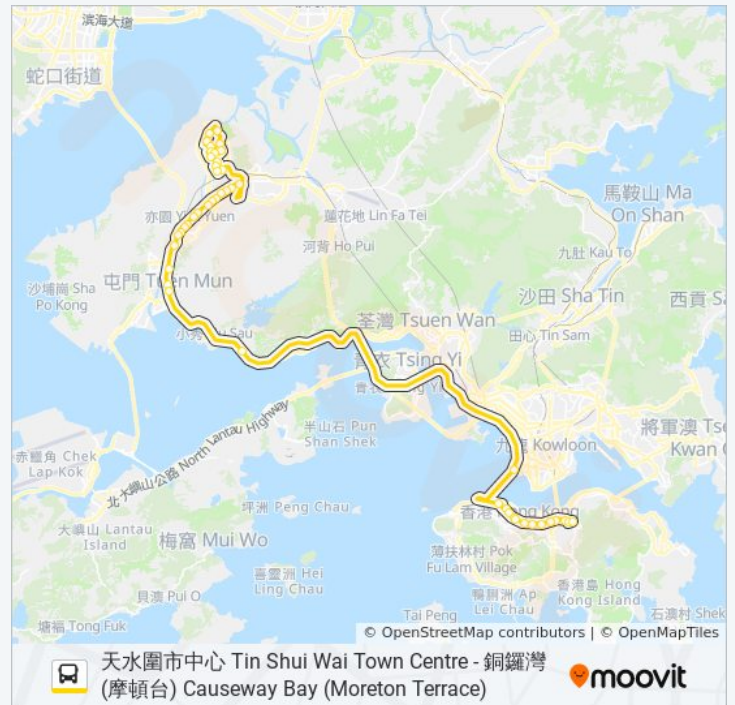

紅橋 Hung Kiu

屯門屯仁街 Tuen Yan Street Tuen Mun

華都花園 Waldorf Garden

屯門公路轉車站 Tuen Mun Road Interchange

西隧轉車站 Western Harbour Tunnel Bbi

港澳碼頭 Macau Ferry

星期四	00:15 - 05:00
星期五	00:15 - 05:00
星期六	00:15 - 05:00

巴士N969的資訊

方向: 銅鑼灣(摩頓台) Causeway Bay (Moreton Terrace)

站點數量: 46

行車時間: 111 分

途經車站:

中環街市 Central Market

德忌利士街 Douglas Street

皇后像廣場 Statue Square

遮打花園 Chater Garden