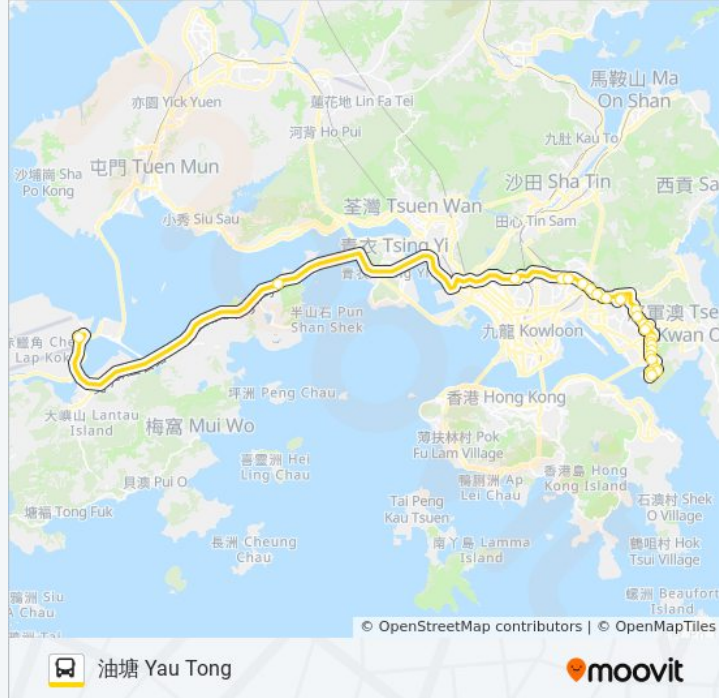

樂華南邨 LOK Wah South Estate

康寧道公園 Hong Ning Road Park

順利消防局 Shun Lee Fire Station

利恒樓 Lee Hang House

利康樓 Lee Hong House

順安邨安逸樓 on Yat House Shun on Estate

天韻樓 Tin Wan House

秀樂樓 Sau LOK House

秀茂坪商場 Sau Mau Ping Shopping Centre

秀明樓 Sau Ming House

興田 Hing Tin

德田邨德敬樓 Tak King House Tak Tin Estate

德樂樓 Tak LOK House

德隆樓 Tak Lung House

廣靖樓 Kwong Ching House

廣田商場 Kwong Tin Shopping Centre

高俊苑 Ko Chun Court

高怡邨 Ko Yee Estate

油塘中心 Yau Tong Centre

油塘總站 Yau Tong Bus Terminus

你可以在moovitapp.com下載巴士A26的PDF服務時間表和線路圖。使用 [Moovit 應用程式](#) 查詢香港的巴士到站時間、列車時刻表以及公共交通出行指南。

[關於Moovit](#) · [MaaS解決方案](#) · [城市列表](#) · [Moovit社群](#)

© 2024 Moovit - 保留所有權利

查看實時到站時間