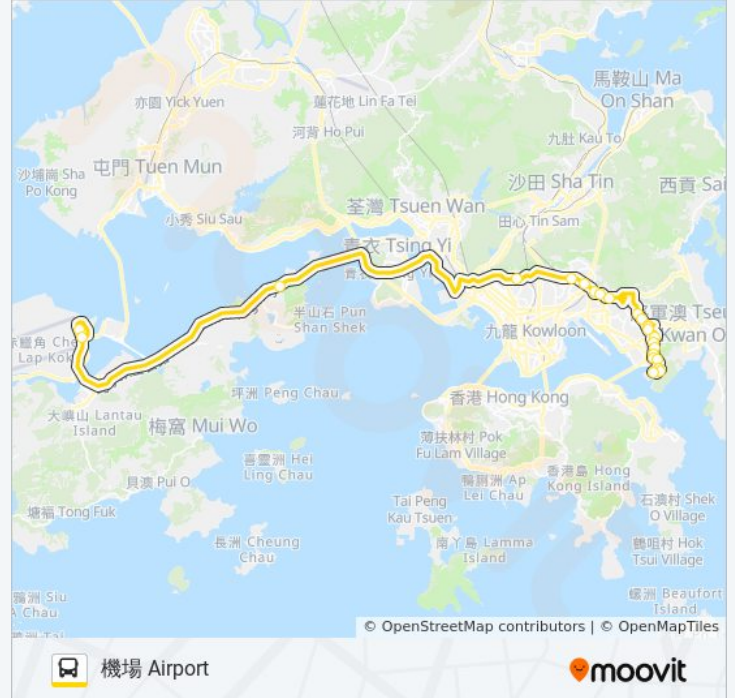

黃大仙轉車站 - 沙田坳道 (D1-D3) Wong Tai Sin Bbi - Shatin Pass Road (D1-D3)

畢架山花園 Beacon Heights

青嶼幹線巴士轉乘站 Lantau Link Bus-Bus Interchange

國泰城 Cathay Pacific City

機場(1號客運大樓) Airport Terminal 1

機場博覽館 Asiaworld-Expo

香港天際萬豪酒店 Hong Kong Skycity Marriot Hotel

航天城交匯處 Sky City Interchange

港珠澳大橋旅檢大樓 Hkmb Passenger Clearance Building

機場(地面運輸中心) Airport (Ground Transportation Centre)

方向: 油塘 Yau Tong

35 站

[查看服務時間表](#)

機場(地面運輸中心) Airport (Ground Transportation Centre)

機場博覽館 Asiaworld-Expo

香港天際萬豪酒店 Hong Kong Skycity Marriot Hotel

航天城交匯處 Sky City Interchange

港珠澳大橋香港口岸 Hkmb Hong Kong Port

青嶼幹線巴士轉乘站 Lantau Link Bus-Bus Interchange

畢架山花園 Beacon Heights

黃大仙站 Wong Tai Sin Station

沙田坳道 Shatin Pass Road

鑽石山站 Diamond Hill Station

牛池灣村 Ngau Chi Wan Village

盈順樓 Ying Shun House

彩頤居 Cheerful Court

振華苑 Chun Wah Court

樂雅苑 LOK Nga Court

巴士A26的服務時間表

往油塘 Yau Tong方向的時間表

星期日	11:35 - 23:35
星期一	11:35 - 23:35
星期二	11:35 - 23:35
星期三	11:35 - 23:35
星期四	11:35 - 23:35
星期五	11:35 - 23:35
星期六	11:35 - 23:35

巴士A26的資訊

方向: 油塘 Yau Tong

站點數量: 35

行車時間: 84 分

途經車站: