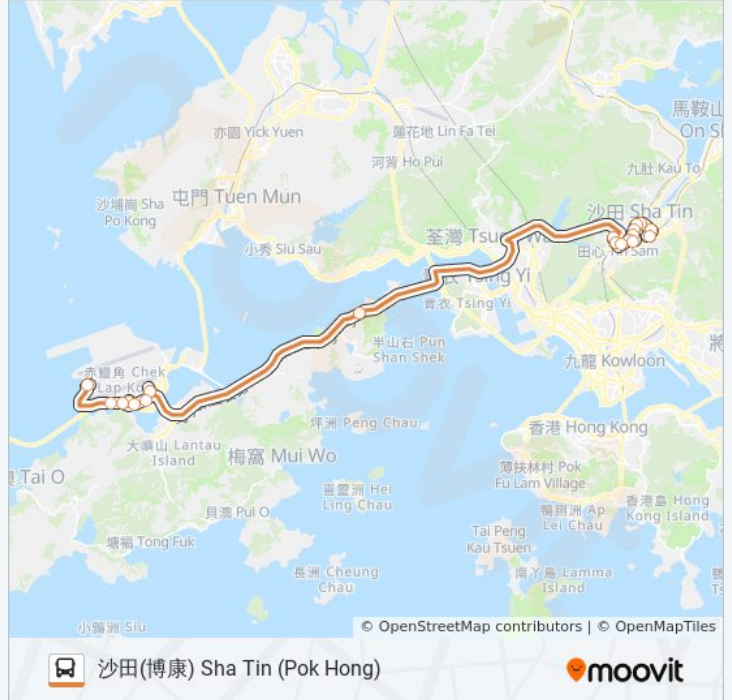

方向: 飛機維修區 Aircraft Maintenance Area

19 站

[查看服務時間表](#)

博康巴士總站 Pok Hong B/T

田園閣 Greenfield Court

沙田市中心總站 Shatin Central Bus Terminus

帝都酒店 Royal Park Hotel

文化博物館 Hong Kong Heritage Museum

秦石邨 Chun Shek Estate

車公廟 Che Kung Temple

新翠邨新明樓 Sun Ming House Sun Chui Estate

大圍轉車站 - 積運街 Tai Wai Bbi - Chik Wan Street

海福花園 Holford Garden

大圍道 Tai Wai Road

青嶼幹線巴士轉乘站 Lantau Link Bus-Bus Interchange

空郵中心 Air Mail Centre

駿運南路 Chun Wan Road South

機場空運中心 Airport Freight Forwarding Center

亞洲空運中心 Asia Airfreight Terminal

Dhl中亞區樞紐中心 Dhl's Central Asia Hub

巴士E42C的服務時間表

往飛機維修區 Aircraft Maintenance Area方向的時間表

星期日	06:05 - 06:25
星期一	06:05 - 06:25
星期二	06:05 - 06:25
星期三	06:05 - 06:25
星期四	06:05 - 06:25
星期五	06:05 - 06:25
星期六	06:05 - 06:25

巴士E42C的資訊

方向: 飛機維修區 Aircraft Maintenance Area

站點數量: 19

行車時間: 70 分

途經車站: