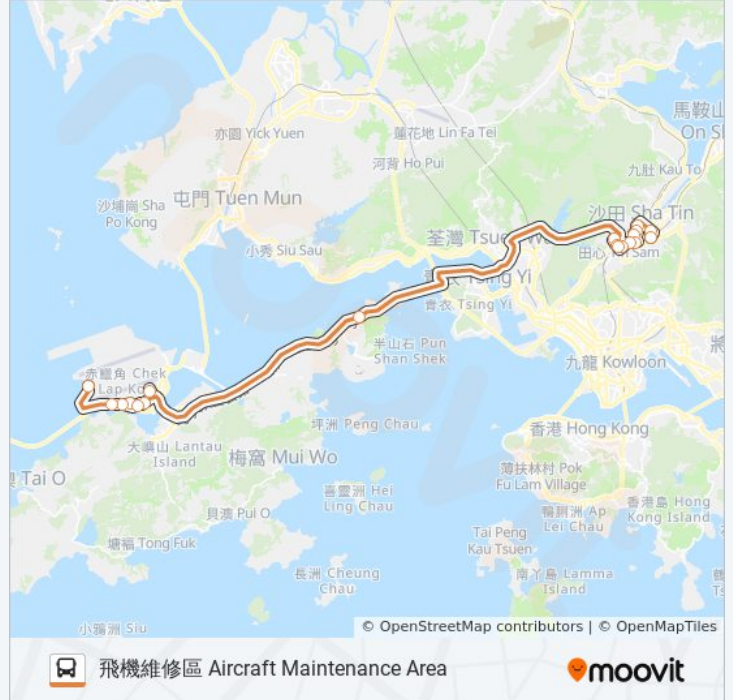

你可以在moovitapp.com下載巴士E42C的PDF服務時間表和線路圖。使用 [Moovit 應用程式](#) 查詢香港的巴士到站時間、列車時刻表以及公共交通出行指南。

[關於Moovit](#) · [MaaS解決方案](#) · [城市列表](#) · [Moovit社群](#)

© 2024 Moovit - 保留所有權利

查看實時到站時間