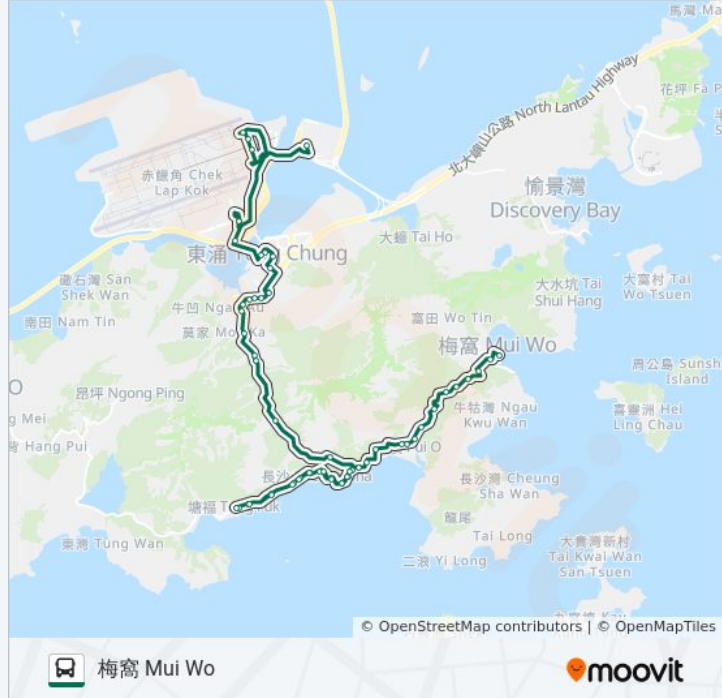

長沙引水道 Cheung Sha Catchwater

散石灣迴旋處 San Shek Wan Roundabout

長沙上村 Cheung Sha Sheung Tsuen

長沙警署 Cheung Sha Police Headquarters

長沙下村 Cheung Sha Ha Tsuen

長沙消防局 Cheung Sha Fire Station

麗濱別墅 Leyburn Villas

蝶崗 Butterfly Crest

長沙大橋 Cheung Sha Bridge

上長沙海灘 Upper Cheung Sha Beach

塘福海灘 Tong Fuk Beach

塘福村 Tong Fuk Village

塘福海灘 Tong Fuk Beach

上長沙海灘 Upper Cheung Sha Beach

長沙大橋 Cheung Sha Bridge

蝶崗 Butterfly Crest

麗濱別墅 Leyburn Villas

長沙消防局 Cheung Sha Fire Station

長沙下村 Cheung Sha Ha Tsuen

長沙警署 Cheung Sha Police Headquarters

長沙上村 Cheung Sha Sheung Tsuen

散石灣迴旋處 San Shek Wan Roundabout

女青年會梁紹榮度假村 Ywca Sydney Leong
Holiday Lodge

散石灣村 San Shek Wan Village

散石灣中蘆 San Shek Wan 3 1/4 Milestone

羅屋村 Lo Uk Tsuen

新圍村 San Wai Tsuen

老圍村 Lo Wai Tsuen

貝澳油站 Pui O Petrol Station

太古職員宿舍 Swire Staff Holiday House

南山營地 Nam Shan Camp Site

南山三屋村 Nam Shan Sam Uk Tsuen