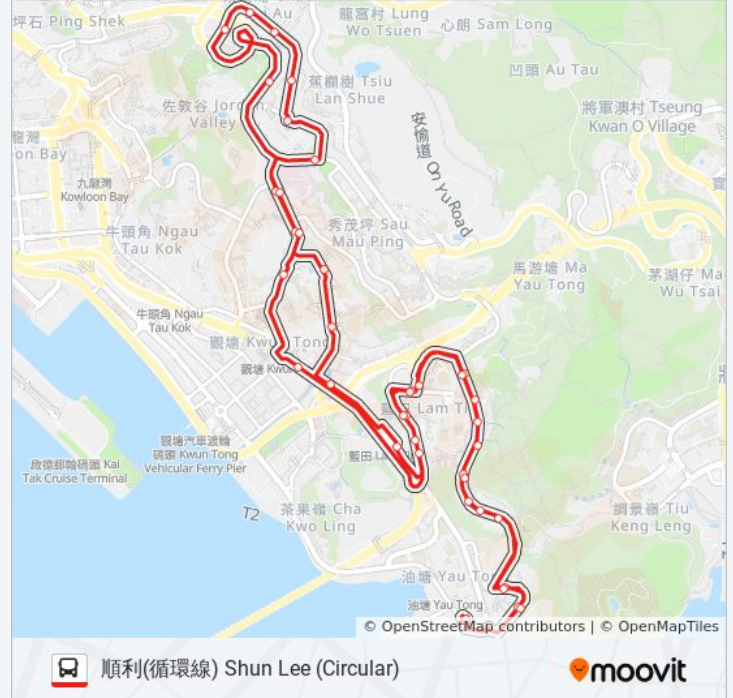

德樂樓 Tak LOK House

德隆樓 Tak Lung House

廣靖樓 Kwong Ching House

廣田商場 Kwong Tin Shopping Centre

高俊苑 Ko Chun Court

高怡邨 Ko Yee Estate

油塘總站 Yau Tong Bus Terminus

你可以在moovitapp.com下載巴士14H的PDF服務時間表和線路圖。使用 [Moovit 應用程式](#) 查詢香港的巴士到站時間、列車時刻表以及公共交通出行指南。