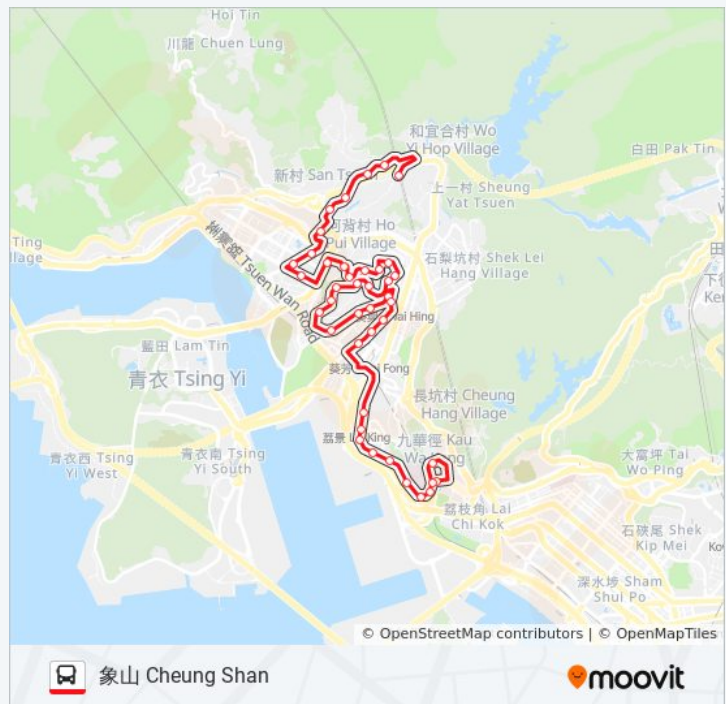

仁濟醫院 Yan Chai Hospital

巴士32H的資訊

方向: 象山 Cheung Shan

站點數量: 41

行車時間: 61 分

途經車站:

綠楊新村 Luk Yeung Sun Chuen

石圍角邨石蓮樓 Shek Lin House Shek Wai Kok Estate