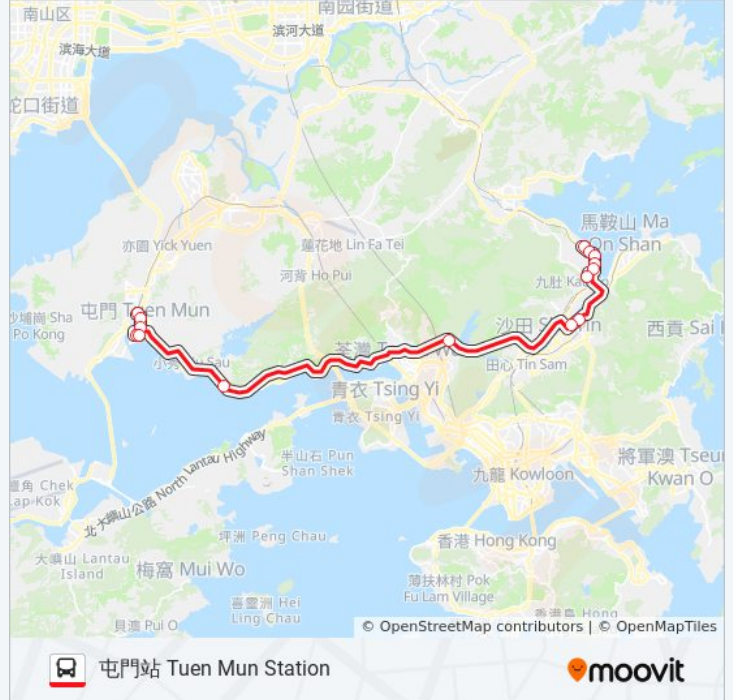

## 巴士263A的資訊

方向: 屯門站 Tuen Mun Station

站點數量: 15

行車時間: 75 分

途經車站: