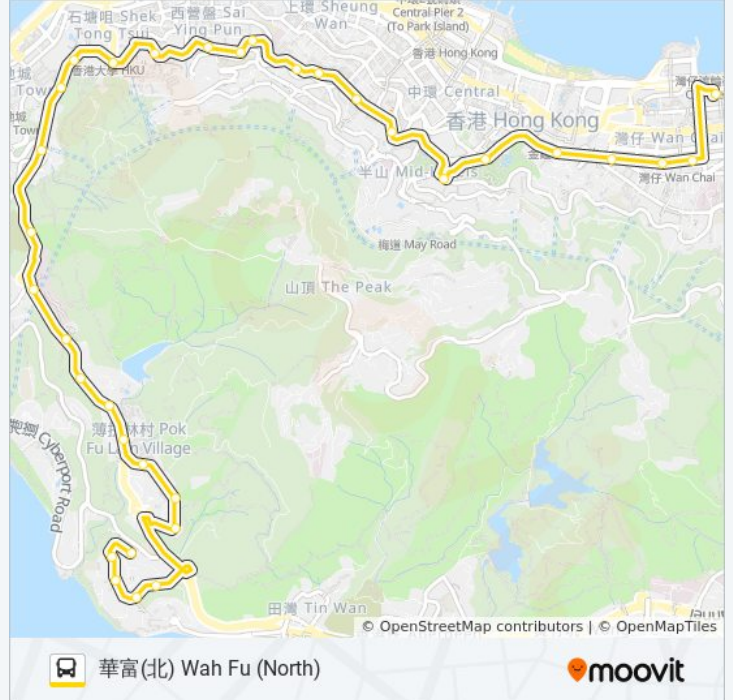

香港大學東閘 Hku East Gate

香港大學西閘 Hku West Gate

何東夫人堂 Lady Ho Tung Hall

蒲飛路 Pokfield Road

薄扶林道遊樂場 Pok Fu Lam Road Playground

香港華人基督教聯合會薄扶林道墳場 Hkcccu Pok Fu Lam Road Cemetery

瑪麗醫院 Queen Mary Hospital

心光學校 Ebenezer School

明德村 Middleton Towers

薄扶林水塘道 Pok Fu Lam Reservoir Rd.

薄扶林村 Pok Fu Lam Village

富明苑 Fu Ming Yuen

富仁苑 Fu Yan Yuen

雅緻洋房 Yar Chee Villas

華富邨華樂樓 Wah LOK House Wah Fu Estate

華富商場 Wah Fu Commercial Complex

華富邨華清樓 Wah Ching House Wah Fu Estate

培英中學 Pui Ying Secondary School

華富(北)總站 Wah Fu (North) Bus Terminus

你可以在moovitapp.com下載巴士40的PDF服務時間表和線路圖。使用 [Moovit 應用程式](#) 查詢香港的巴士到站時間、列車時刻表以及公共交通出行指南。

[關於Moovit](#) · [MaaS解決方案](#) · [城市列表](#) · [Moovit社群](#)

© 2024 Moovit - 保留所有權利

查看實時到站時間