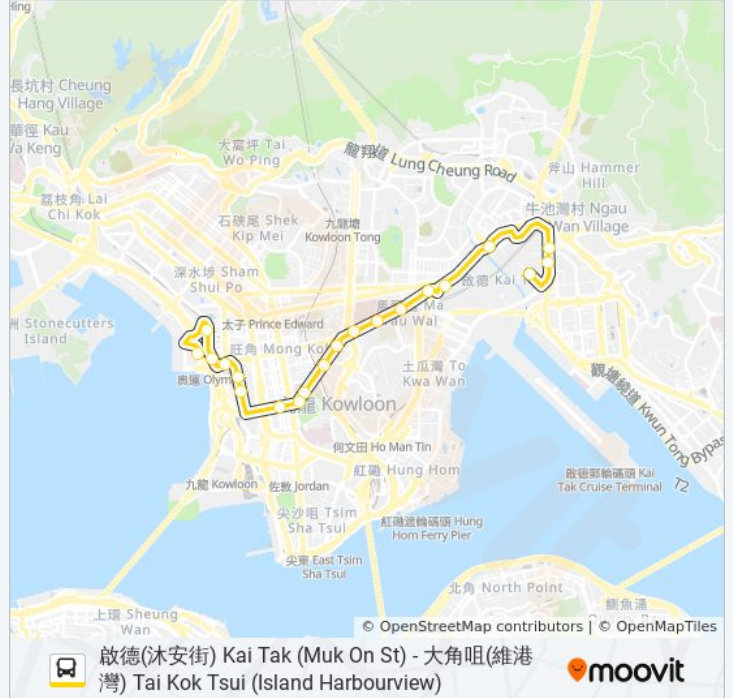

巴士20(啟德(沐安街) Kai Tak (Muk on Street))共有2條行車路線。工作日的服務時間為：

(1) 啟德(沐安街) Kai Tak (Muk on Street): 00:15 - 23:55(2) 長沙灣(海達邨) Cheung Sha Wan (Hoi Tat Estate): 00:00 - 23:40

使用Moovit找到巴士20離你最近的站點，以及巴士20下班車的到站時間。

巴士20的服務時間表

往長沙灣(海達邨) Cheung Sha Wan (Hoi Tat Estate) 方向的時間表

星期日	00:00 - 23:40
星期一	00:00 - 23:40
星期二	00:00 - 23:40
星期三	00:00 - 23:40
星期四	00:00 - 23:40
星期五	00:00 - 23:40
星期六	00:00 - 23:40

巴士20的資訊

方向: 長沙灣(海達邨) Cheung Sha Wan (Hoi Tat Estate)

站點數量: 25

行車時間: 45 分

途經車站:

柏景灣 Park Avenue

帝柏海灣 Central Park

奧運站 Olympic Station

君匯港 Harbour Green

聚魚道 Chui Yu Road

南昌公園 Nam Cheong Park

南昌站 Nam Cheong Station

海達邨總站 Hoi Tat Estate Bus Terminus

你可以在moovitapp.com下載巴士20的PDF服務時間表和線路圖。使用 [Moovit 應用程式](#) 查詢香港的巴士到站時間、列車時刻表以及公共交通出行指南。

[關於Moovit](#) · [MaaS解決方案](#) · [城市列表](#) · [Moovit社群](#)