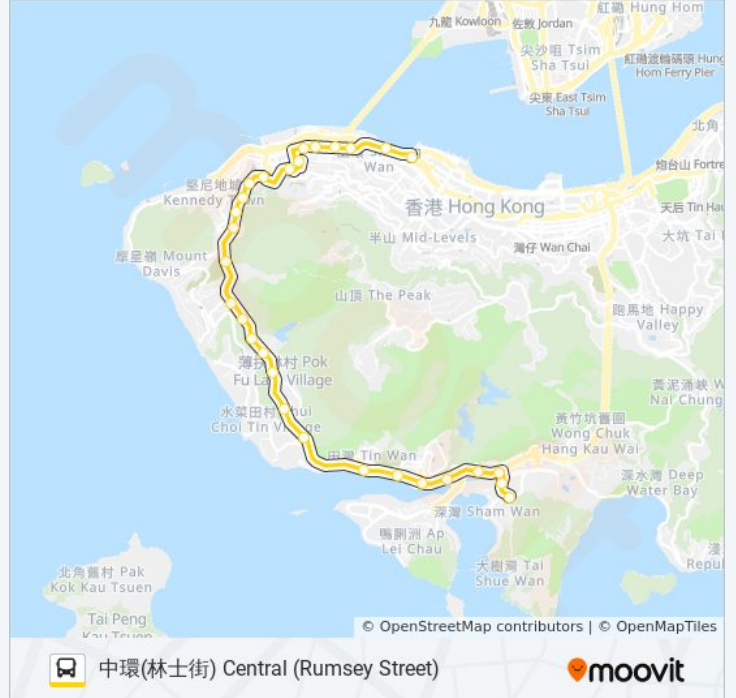

### 巴士71的資訊

方向: 中環(林士街) Central (Rumsey Street)

站點數量: 29

行車時間: 41 分

途經車站:

何東夫人堂 Lady Ho Tung Hall

香港大學百週年校園 Hku Centennial Campus

聖士提反堂中學 St. Stephen's Church College

第二街 Second Street

西區警署 Western Police Station

正街 Centre Street

東邊街 Eastern Street

修打蘭街 Sutherland Street

港澳碼頭 Macau Ferry

中環(林士街) Central (Rumsey Street)