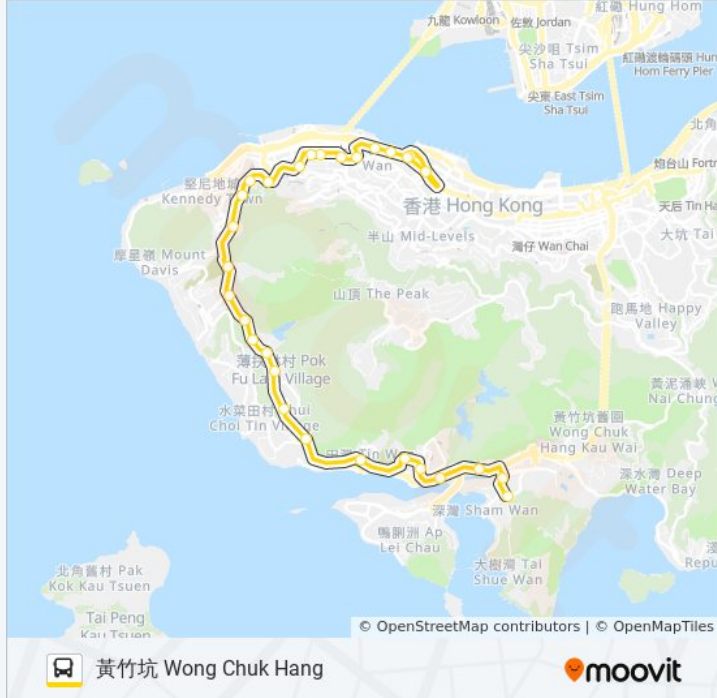

薄扶林水塘道 Pok Fu Lam Reservoir Rd.

薄扶林村 Pok Fu Lam Village

余振強紀念第二中學 Yu Chun Keung Memorial College No. 2

華富道 Wah Fu Road

興和街 Hing Wo Street

聖伯多祿堂 St. Peter's Church

漁暉道 Yue Fai Road

業漁大廈 Yip Yee Mansion

甄沾記大廈 Yan's Tower

南朗山道熟食市場 Nam Long Shan Rd. Cooked Food Market

黃竹坑(南朗山) Wong Chuk Hang (Nam Long Shan)

你可以在moovitapp.com下載巴士71的PDF服務時間表和線路圖。使用 [Moovit 應用程式](#) 查詢香港的巴士到站時間、列車時刻表以及公共交通出行指南。

[關於Moovit](#) · [MaaS解決方案](#) · [城市列表](#) · [Moovit社群](#)

© 2024 Moovit - 保留所有權利

查看實時到站時間