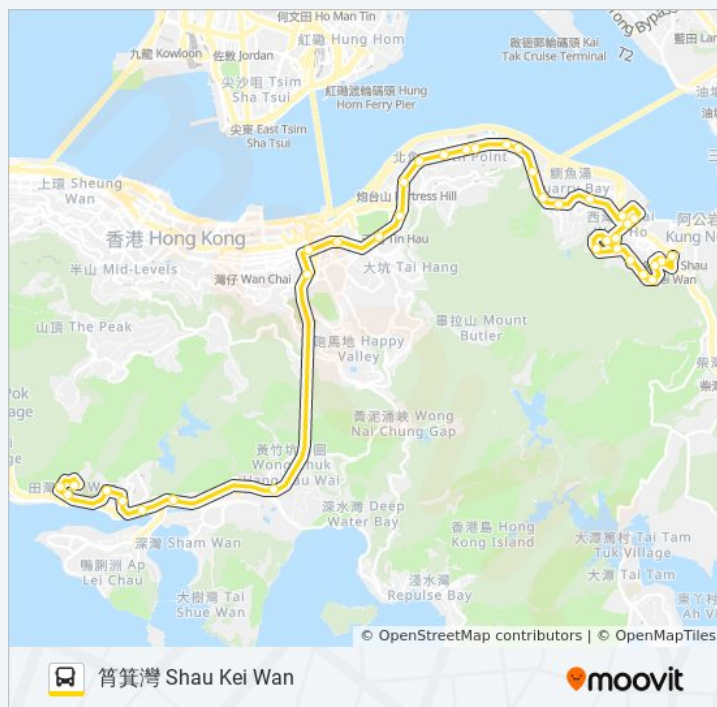

西灣河站 Sai Wan Ho Station

東欣苑 Tung Yan Court

東熹苑 Tung Hei Court

東熹苑逸熹閣 Yat Hei House Tung Hei Court

耀東邨耀華樓 Yiu Wah House Yiu Tung Estate

耀東邨總站 Yiu Tung Estate B/T

南安里 Nam on Lane

筲箕灣總站 Shau Kei Wan Bus Terminus