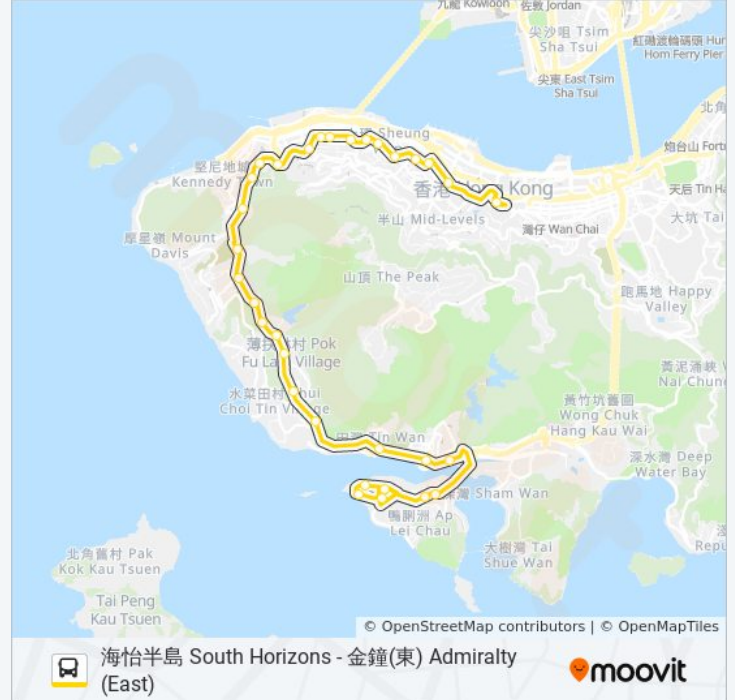

余振強紀念第二中學 Yu Chun Keung Memorial College No. 2

華富道 Wah Fu Road

田灣街 Tin Wan Street

香港仔 Aberdeen

業漁 廈 Yip Yee Mansion

鴨脷洲徑 Ap Lei Chau Drive

利枝道 Lee Chi Road

御庭園 the Oasis

海怡半島怡韻閣 Yee Wan Court South Horizons

海怡半島海韻閣 Hoi Wan Court South Horizons

海怡半島總站 South Horizons Bus Terminus

方向: 金鐘(東) Admiralty (East)

29 站

[查看服務時間表](#)

海怡半島總站 South Horizons Bus Terminus

海怡半島美暉閣 Mei Fai Court South Horizons

海怡半島海韻閣 Hoi Wan Court South Horizons

鴨脷洲邨利澤樓 Lei Chak House Ap Lei Chau Estate

鴨脷洲邨 Ap Lei Chau Estate

利枝道 Lee Chi Road

鴨脷洲徑 Ap Lei Chau Drive

逸港居 Ocean Court

香港仔海濱公園 Aberdeen Promenade

香港仔魚類批發市場 Aberdeen Wholesale Fish Market

田灣街 Tin Wan Street

華富道 Wah Fu Road

余振強紀念第二中學 Yu Chun Keung Memorial College No. 2

薄扶林村 Pok Fu Lam Village

薄扶林水塘道 Pok Fu Lam Reservoir Rd.

嘉林閣 Woodbury Court

巴士90B的服務時間表

往金鐘(東) Admiralty (East)方向的時間表

星期日	06:30 - 23:00
星期一	06:30 - 23:00
星期二	06:30 - 23:00
星期三	06:30 - 23:00
星期四	06:30 - 23:00
星期五	06:30 - 23:00
星期六	06:30 - 23:00

巴士90B的資訊

方向: 金鐘(東) Admiralty (East)

站點數量: 29

行車時間: 44 分

途經車站: