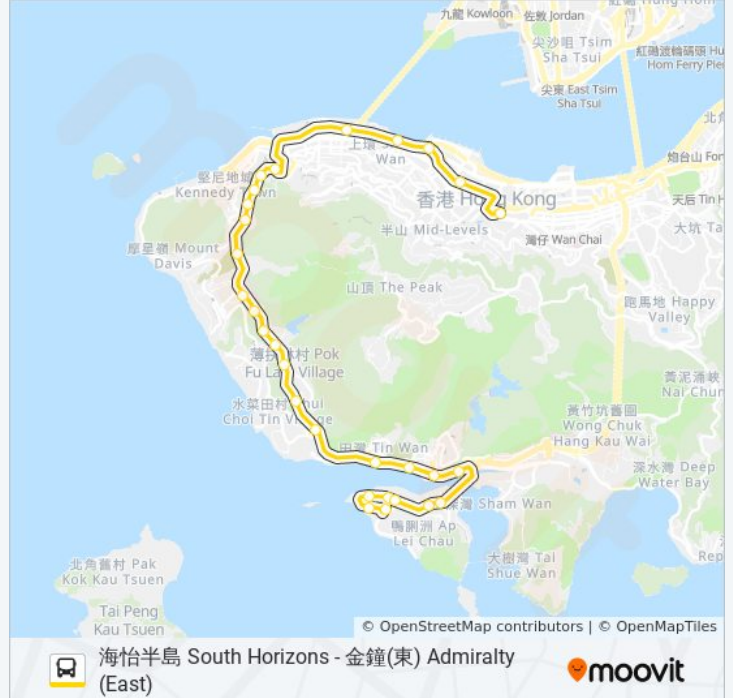

行車時間: 55 分

途經車站:

余振強紀念第二中學 Yu Chun Keung Memorial College No. 2

華富道 Wah Fu Road

田灣街 Tin Wan Street

香港仔 Aberdeen

業漁 廈 Yip Yee Mansion

鴨脷洲徑 Ap Lei Chau Drive

蒲飛路 Pokfield Road

何東夫人堂 Lady Ho Tung Hall

香港大學百週年校園 Hku Centennial Campus

中山紀念公園 Sun Yat Sen Memorial Park

港澳碼頭 Macau Ferry

海港政府大樓 Harbour Building

怡和大廈 Jardine House

金鐘站 Admiralty Station