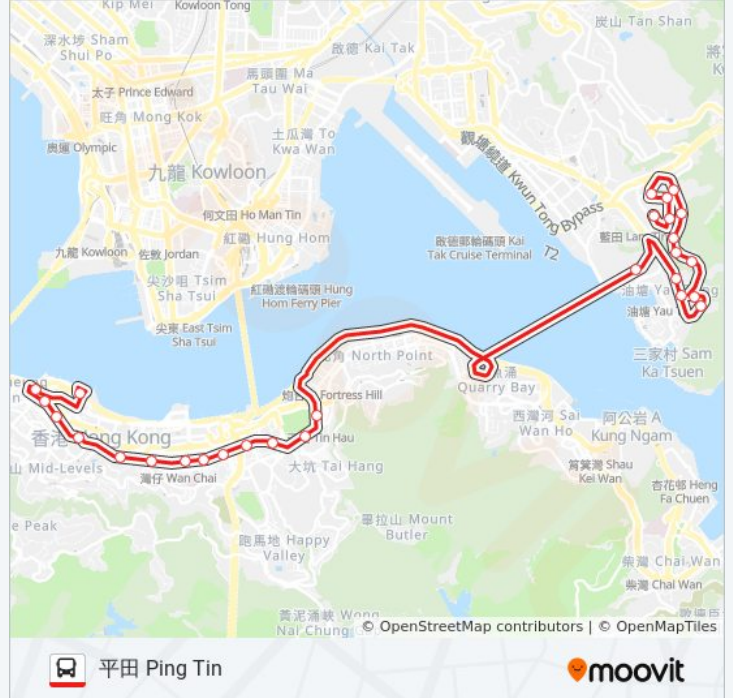

平真樓 Ping Chun House

平田總站 Ping Tin Bus Terminus

方向: 金鐘 Admiralty

17 站

[查看服務時間表](#)

平田總站 Ping Tin Bus Terminus

藍田(北) Lam Tin (North)

康逸苑 Hong Yat Court