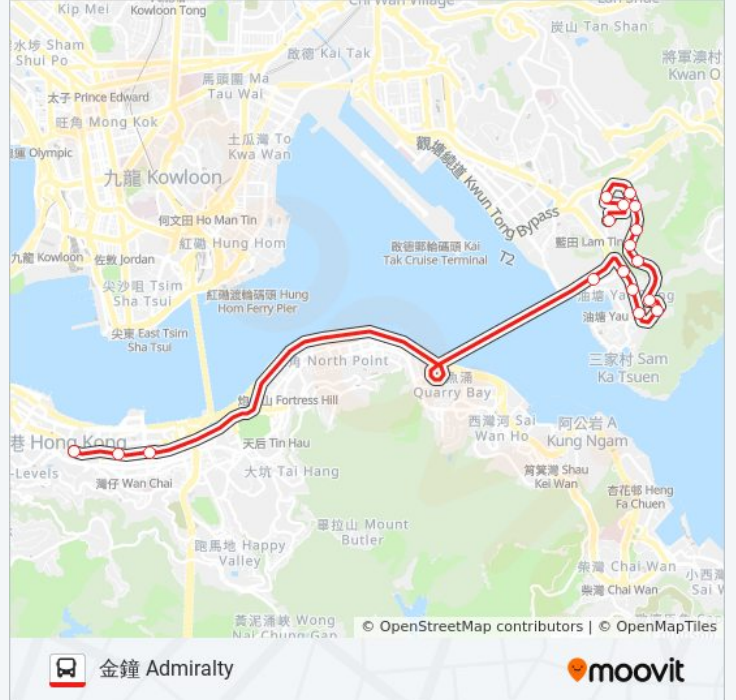

中環街市 Central Market

德忌利士街 Douglas Street

皇后像廣場 Statue Square

金鐘站 Admiralty Station

軍器廠街 Arsenal Street

菲林明道 Fleming Road

史釗域道 Stewart Road

杜老誌道 Tonnochy Road

油塘邨 Yau Tong Estate

聖安當女書院 St. Antonius Girls' College

東區海底隧道收費廣場 Eastern Harbour Tunnel Toll Plaza

舊灣仔警署 Old Wan Chai Police Station

分域街 Fenwick Street

海富中心 Admiralty Centre

巴士603的服務時間表

往金鐘 Admiralty 方向的時間表

星期日	無服務
星期一	07:55
星期二	07:55
星期三	07:55
星期四	07:55
星期五	07:55
星期六	無服務

巴士603的資訊

方向: 金鐘 Admiralty

站點數量: 17

行車時間: 29 分

途經車站:

你可以在moovitapp.com下載巴士603的PDF服務時間表和線路圖。使用 [Moovit 應用程式](#) 查詢香港的巴士到站時間、列車時刻表以及公共交通出行指南。

[關於Moovit](#) · [MaaS解決方案](#) · [城市列表](#) · [Moovit社群](#)

© 2023 Moovit - 版權所有

查看實時到站時間