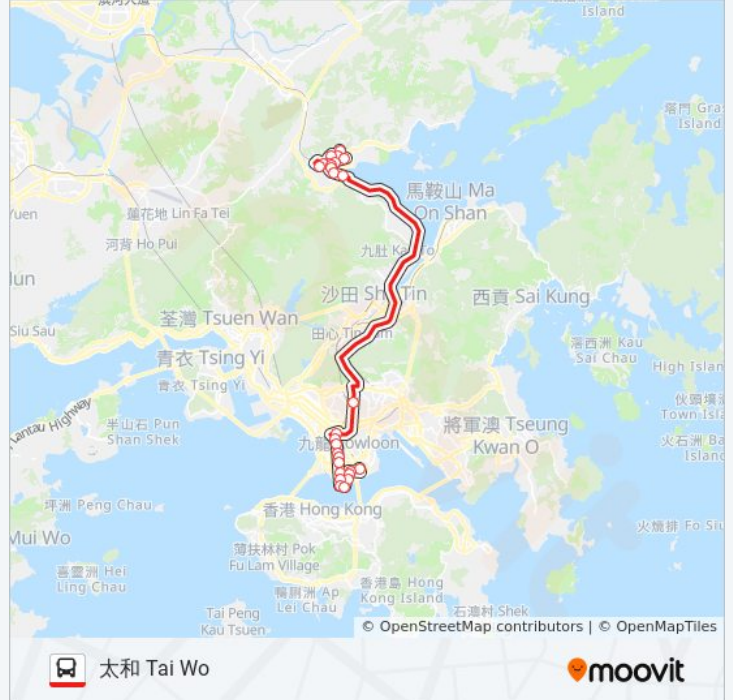

往大埔(太和) Tai Po (Tai Wo)方向的時間表

星期日	01:40
星期一	01:40
星期二	01:40
星期三	01:40
星期四	01:40
星期五	01:40
星期六	01:40

巴士271S的資訊

方向: 大埔(太和) Tai Po (Tai Wo)

站點數量: 27

行車時間: 62 分

途經車站:

富亨總站 Fu Heng B/T

大元邨 Tai Yuen Estate

沐恩中學 Immanuel Lutheran College

大埔安慈路 on Chee Road Tai Po

太和邨 Tai Wo Estate

太和總站 Tai Wo B/T

你可以在moovitapp.com下載巴士271S的PDF服務時間表和線路圖。使用 [Moovit 應用程式](#) 查詢香港的巴士到站時間、列車時刻表以及公共交通出行指南。

[關於Moovit](#) · [MaaS解決方案](#) · [城市列表](#) · [Moovit社群](#)