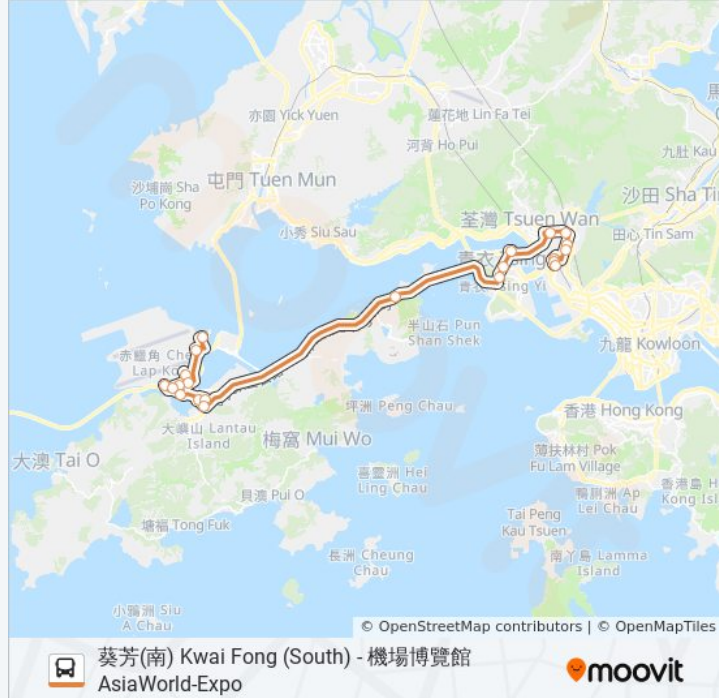

長青巴士總站 Cheung Ching Bus Terminus

長青邨青槐樓 Ching Wai House Cheung Ching Estate

長青邨青桃樓 Ching Tao House Cheung Ching Estate

青衣工業中心 Tsing Yi Industrial Centre

青衣警署 Tsing Yi Police Station

綠悠雅苑 Greenview Villa

青衣邨宜業樓 Yee Yip House Tsing Yi Estate

楓樹窩體育館 Fung Shue Wo Sports Centre

長安總站 Cheung on B/T

大窩口站 Tai Wo Hau Station

昌榮路迴旋處 Cheung Wing Road Gyratory

葵俊苑 Kwai Chun Court

新葵興花園 Sun Kwai Hing Gardens

新都會廣場 Metroplaza

葵青劇院 Kwai Tsing Theatre

葵芳(南)總站 Kwai Fong (South) Bus Terminus

你可以在moovitapp.com下載巴士E32的PDF服務時間表和線路圖。使用 [Moovit 應用程式](#) 查詢香港的巴士到站時間、列車時刻表以及公共交通出行指南。

[關於Moovit](#) · [MaaS解決方案](#) · [城市列表](#) · [Moovit社群](#)

© 2024 Moovit - 保留所有權利

查看實時到站時間