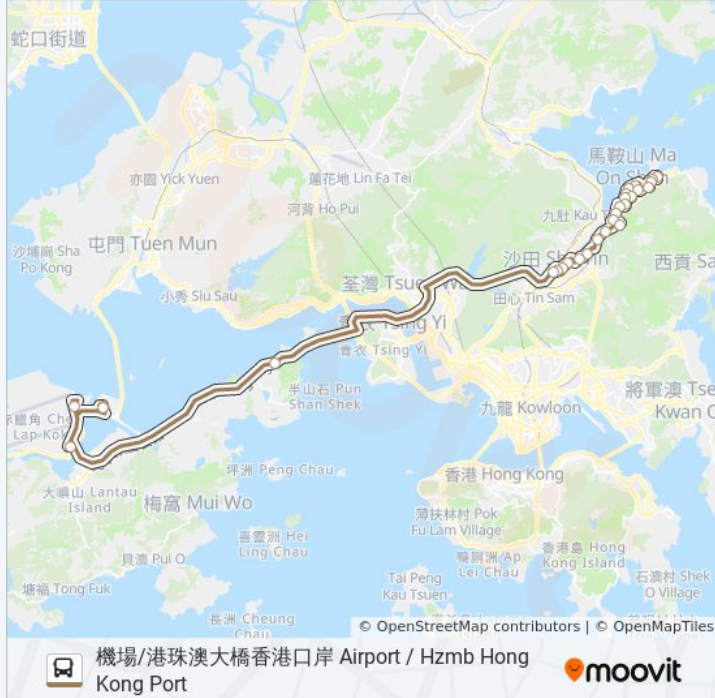

瀝源邨 Lek Yuen Estate

沙田市中心總站 Shatin Central Bus Terminus

好運中心 Lucky Plaza

青嶼幹線巴士轉乘站 Lantau Link Bus-Bus Interchange

國泰城 Cathay Pacific City

機場(1號客運大樓) Airport Terminal 1

港珠澳大橋旅檢大樓 Hkmb Passenger Clearance Building

港珠澳大橋香港口岸 Hkmb Hong Kong Port

方向: 烏溪沙站 Wu Kai Sha Station

26 站

[查看服務時間表](#)

港珠澳大橋香港口岸 Hkmb Hong Kong Port

機場(地面運輸中心) Airport (Ground Transportation Centre)

國泰城 Cathay Pacific City

青嶼幹線巴士轉乘站 Lantau Link Bus-Bus Interchange

沙田市中心總站 Shatin Central Bus Terminus

瀝源邨 Lek Yuen Estate

禾輦邨 Wo Che Estate

沙田第一城 City One Shatin

石門轉車站 - 濱景花園 Shek Mun Bbi - Ravana Garden

沙田醫院 Shatin Hospital

亞公角 A Kung Kok

富安花園巴士總站 Chevalier Garden B/T

錦泰苑 Kam Tai Court

德信中學 Tak Sun Secondary School

海典灣 Ocean View

欣安邨 Yan on Estate

聽濤雅苑 Vista Paradiso

巴士NA40的服務時間表

往烏溪沙站 Wu Kai Sha Station 方向的時間表

星期日	00:15 - 01:35
星期一	00:15 - 01:35
星期二	00:15 - 01:35
星期三	00:15 - 01:35
星期四	00:15 - 01:35
星期五	00:15 - 01:35
星期六	00:15 - 01:35

巴士NA40的資訊

方向: 烏溪沙站 Wu Kai Sha Station

站點數量: 26

行車時間: 90 分

途經車站: