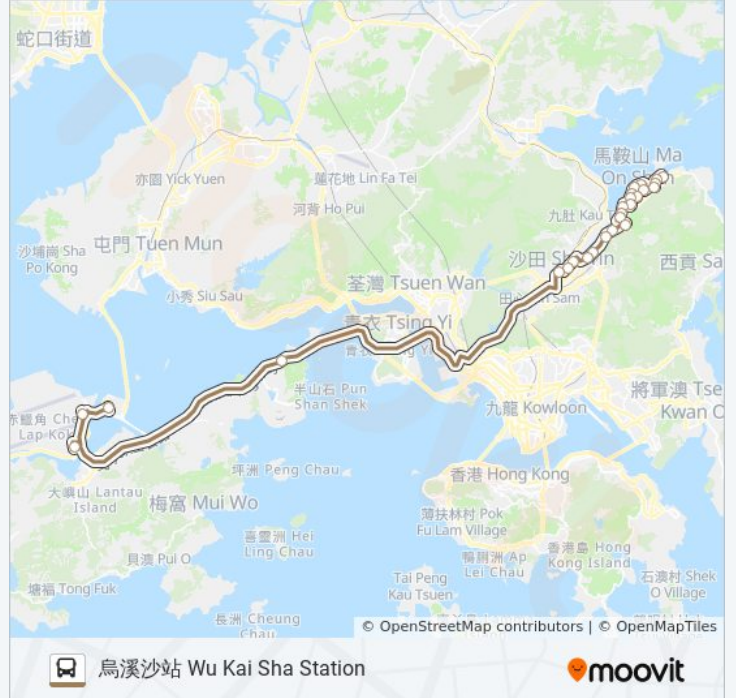

頌安邨 Chung on Estate

耀安巴士總站 Yiu on B/T

福安花園 Fok on Garden

海栢花園 Bayshore Towers

馬鞍山警署 MA on Shan Police Station

錦英苑 Kam Ying Court

錦龍苑 Kam Lung Court

利安邨 Lee on Estate

烏溪沙站 Wu Kai Sha Station

你可以在moovitapp.com下載巴士NA40的PDF服務時間表和線路圖。使用 [Moovit 應用程式](#) 查詢香港的巴士到站時間、列車時刻表以及公共交通出行指南。

[關於Moovit](#) · [MaaS解決方案](#) · [城市列表](#) · [Moovit社群](#)

© 2024 Moovit - 保留所有權利

查看實時到站時間