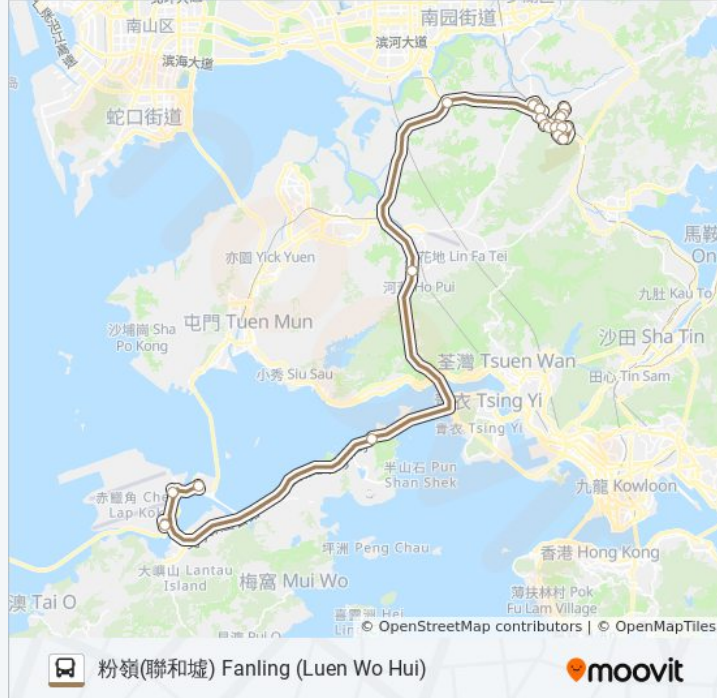

粉嶺中心 Fanling Centre

粉嶺名都 Fanling Town Centre

粉嶺樓 Fan Leng Lau

聯和墟球場 Luen Wo Hui Playground

聯和墟總站 Luen Wo Hui B/T

你可以在moovitapp.com下載巴士NA43的PDF服務時間表和線路圖。使用 [Moovit 應用程式](#) 查詢香港的巴士到站時間、列車時刻表以及公共交通出行指南。

[關於Moovit](#) · [MaaS解決方案](#) · [城市列表](#) · [Moovit社群](#)

© 2024 Moovit - 保留所有權利

查看實時到站時間