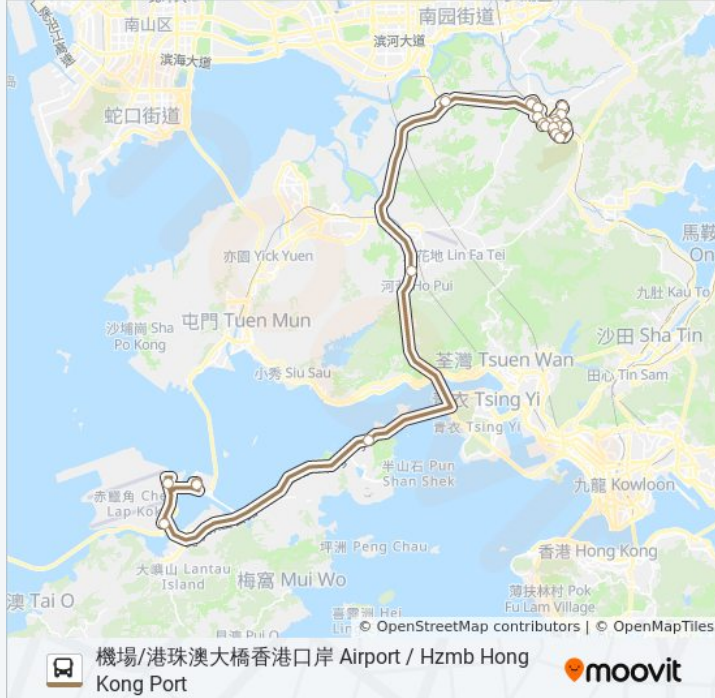

### 巴士NA43的資訊

方向: 機場/港珠澳大橋香港口岸 Airport / Hzmb Hong Kong Port

站點數量: 23

行車時間: 89 分

途經車站:

國泰城 Cathay Pacific City

機場(1號客運大樓) Airport Terminal 1

港珠澳大橋旅檢大樓 Hzmb Passenger Clearance Building

港珠澳大橋香港口岸 Hzmb Hong Kong Port