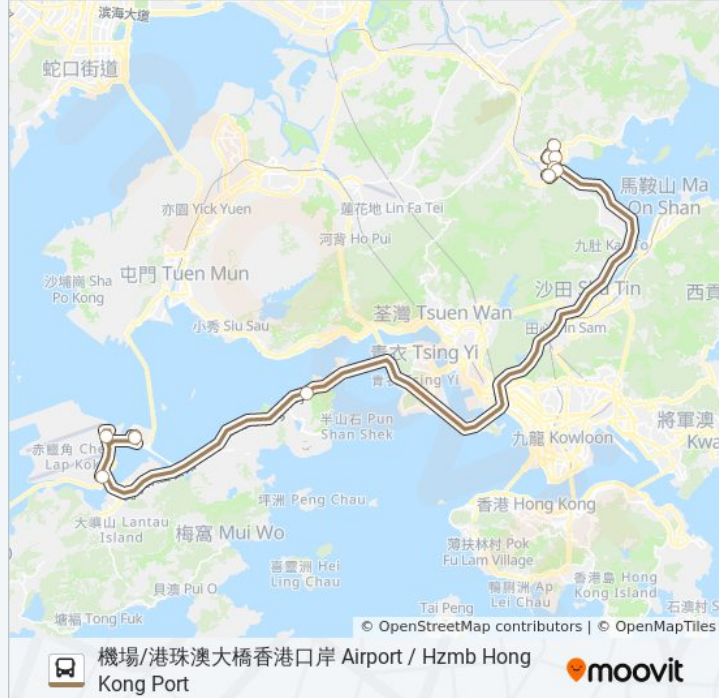

### 巴士NA47的資訊

**方向:** 機場 / 港珠澳大橋香港口岸 Airport / Hzmb Hong Kong Port

**站點數量:** 27

**行車時間:** 95 分

**途經車站:**

科學園(第一期) Science Park (Phase 1)

香港生物科技研究院 Hong Kong Institute Of Biotechnology

水上活動中心 Water Sports Centre

馬料水公眾碼頭 MA Liu Shui Public Pier

青嶼幹線巴士轉乘站 Lantau Link Bus-Bus Interchange

國泰城 Cathay Pacific City

機場(1號客運大樓) Airport Terminal 1

港珠澳大橋旅檢大樓 Hzmb Passenger Clearance Building

港珠澳大橋香港口岸 Hzmb Hong Kong Port

你可以在moovitapp.com下載巴士NA47的PDF服務時間表和線路圖。使用 [Moovit 應用程式](#) 查詢香港的巴士到站時間、列車時刻表以及公共交通出行指南。