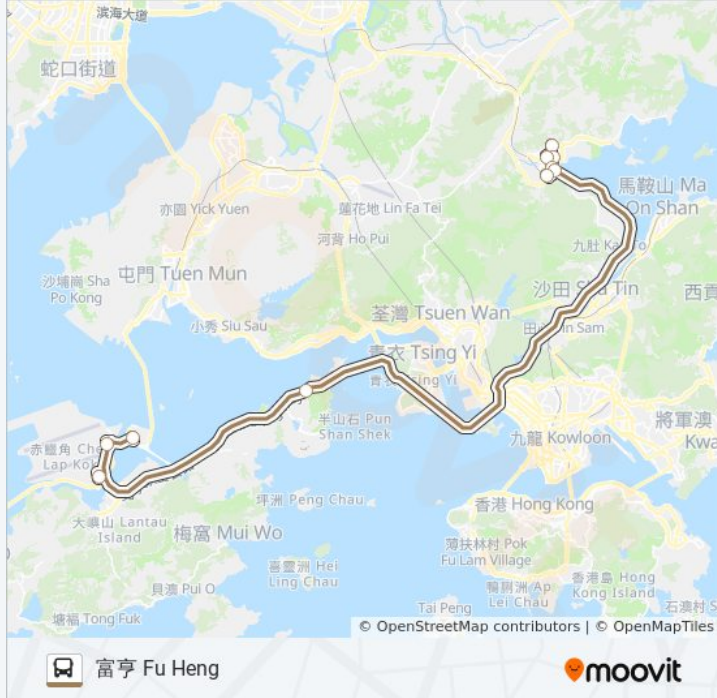

往大埔(太和) Tai Po (Tai Wo)方向的時間表

星期日	00:25
星期一	00:25
星期二	00:25
星期三	00:25
星期四	00:25
星期五	00:25
星期六	00:25

巴士NA47的資訊

方向: 大埔(太和) Tai Po (Tai Wo)

站點數量: 22

行車時間: 88 分

途經車站:

Swastika Society Tai Po Secondary School

大埔翠怡街 Chui Yi Street Tai Po

太和總站 Tai Wo B/T

**方向: 機場 / 港珠澳大橋香港口岸 Airport / Hzmb Hong Kong Port**

27 站

[查看服務時間表](#)

太和總站 Tai Wo B/T

大埔政府合署 Tai Po Government Office Building

太和邨 Tai Wo Estate