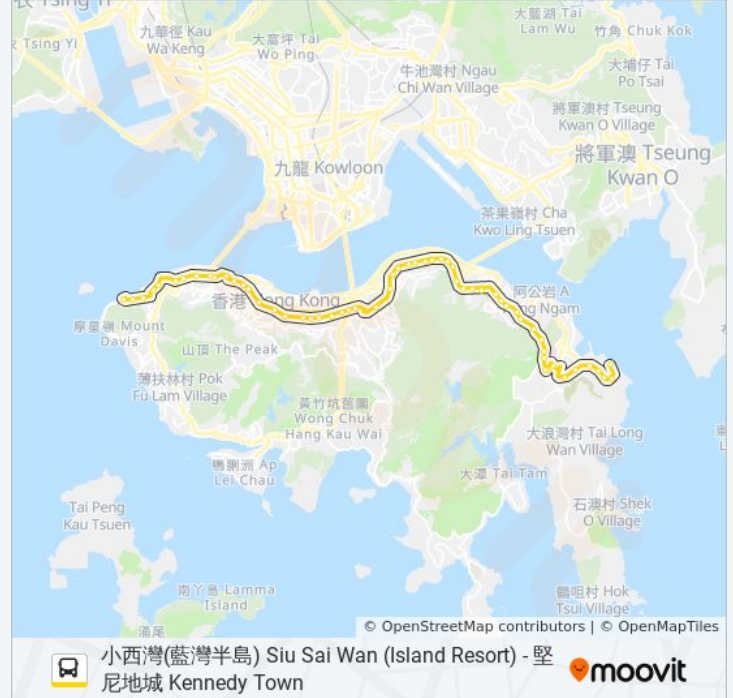

置地廣場 the Landmark

中環街市 Central Market

永吉街 Wing Kut Street

急庇利街 Cleverly Street

西港城 Western Market

皇后街 Queen Street

高陞街 Ko Shing Street

正街 Centre Street

水街 Water Street

山道 Hill Road

堅尼地城游泳池 Kennedy Town Swimming Pool

山市街 Sands Street

聯邦新樓 Luen Bong Apartment

加惠民道 Ka Wai Man Road

堅尼地城 Kennedy Town B/T

方向: 小西灣(藍灣半島) Siu Sai Wan (Island Resort)