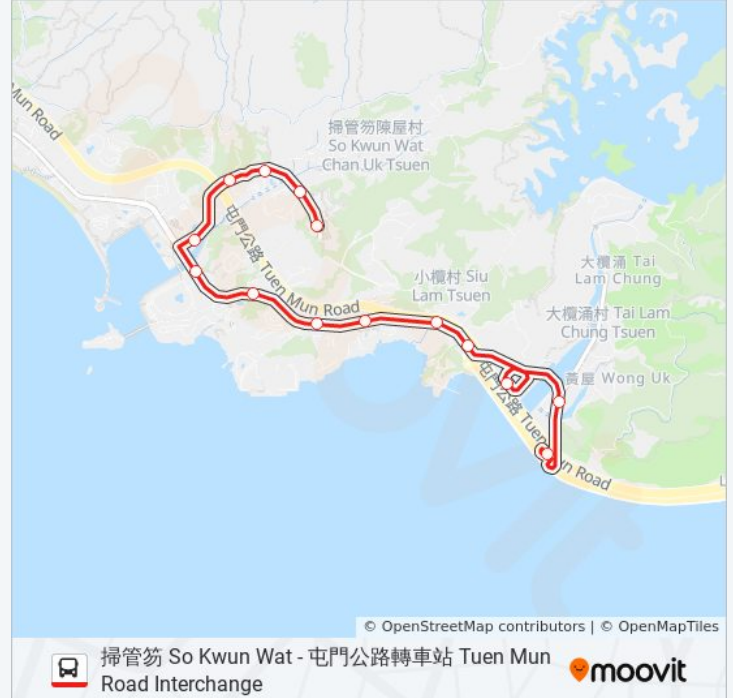

小欖新村 Siu Lam San Tsuen

小欖村 Siu Lam Tsuen

小欖澄麗路 Ching Lai Road Siu Lam

屯門公路轉車站 Tuen Mun Road Interchange

大欖涌 Tai Lam Chung

屯門公路轉車站 Tuen Mun Road Interchange

你可以在moovitapp.com下載巴士252的PDF服務時間表和線路圖。使用 [Moovit 應用程式](#) 查詢香港的巴士到站時間、列車時刻表以及公共交通出行指南。

[關於Moovit](#) · [MaaS解決方案](#) · [城市列表](#) · [Moovit社群](#)

© 2023 Moovit - 版權所有

查看實時到站時間