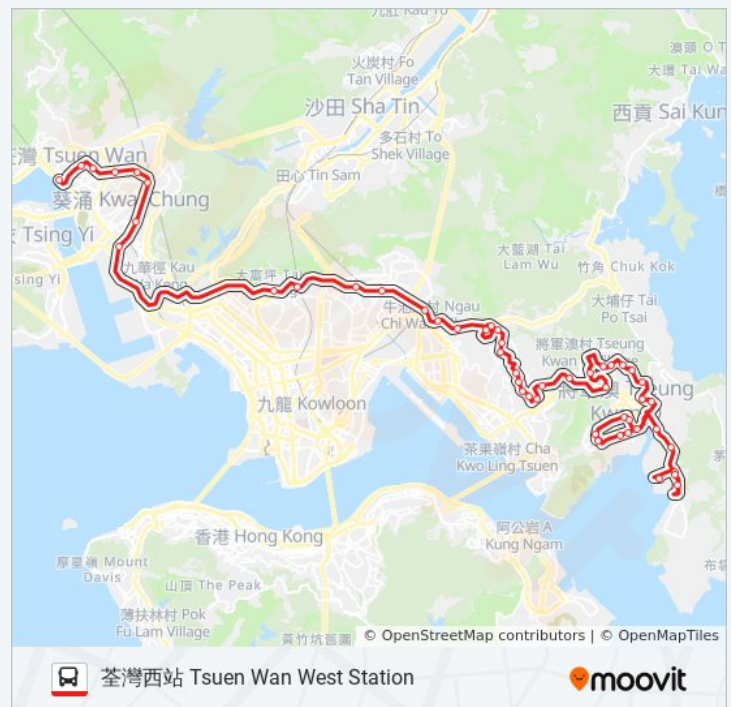

50 站

[查看服務時間表](#)

- 康城站 Lohas Park Station
- 峻瀜 the Beaumont
- 日出康城領都 Le Prestige Lohas Park
- 日出康城首都 the Capitol Lohas Park
- 百勝角 Pak Shing Kok
- 清水灣半島 Oscar by the Sea
- 寶盈花園 Bauhinia Garden
- 將軍澳站 Tseung Kwan O Station
- 將軍澳中心 Park Central
- 調景嶺站總站 Tiu Keng Leng Station B/T
- 健明邨 Kin Ming Estate
- 唐明街公園 Tong Ming Street Park
- 佛教志蓮小學 Chi Lin Buddhist Primary School
- 將軍澳廣場 Tseung Kwan O Plaza
- 銀澳路 Ngan O Road
- 培成路 Pui Shing Road
- 厚德邨 Hau Tak Estate
- 景林邨 King Lam Estate
- 欣景路 Yan King Road
- 梁潔華小學 Leung Kit Wah Primary School
- 怡心園 Serenity Place
- 翠林邨 Tsui Lam Estate
- 康盛花園 Hong Sing Garden
- 馬游塘村 MA Yau Tong Village
- 寶達邨 Po Tat Estate
- 上秀茂坪 Upper Sau Mau Ping
- 秀明樓 Sau Ming House
- 秀富樓 Sau Fu House
- 秀茂坪商場 Sau Mau Ping Shopping Centre
- 秀樂樓 Sau LOK House
- 順天總站 Shun Tin Bus Terminus

往荃灣西站 Tsuen Wan West Station 方向的時間表

星期日	04:20 - 04:40
星期一	04:20 - 04:40
星期二	04:20 - 04:40
星期三	04:20 - 04:40
星期四	04:20 - 04:40
星期五	04:20 - 04:40
星期六	04:20 - 04:40

巴士N290的資訊

方向: 荃灣西站 Tsuen Wan West Station

站點數量: 50

行車時間: 116 分

途經車站: