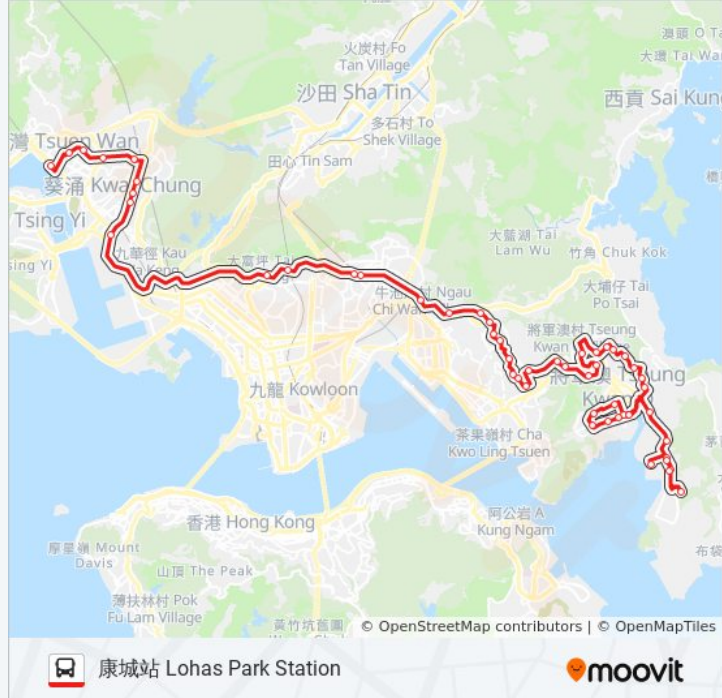

秀安樓 Sau on House

上秀茂坪 Upper Sau Mau Ping

寶達邨 Po Tat Estate

安達臣道 Anderson Road

馬游塘村 MA Yau Tong Village

茅湖仔 Mau Wu Tsai

康盛花園 Hong Sing Garden

翠林邨 Tsui Lam Estate

富麗花園 Finery Park

寶儉樓 Po Kim House

欣景路 Yan King Road

景林邨 King Lam Estate

厚德邨 Hau Tak Estate

重華路 Chung Wa Road

煜明苑 Yuk Ming Court

寶盈花園 Bauhinia Garden

將軍澳站 Tseung Kwan O Station

唐明街公園 Tong Ming Street Park

彩富閣 Choi Fu House

調景嶺站 Tiu Keng Leng Station

將軍澳中心 Park Central

將軍澳站 Tseung Kwan O Station

將軍澳廣場 Tseung Kwan O Plaza

蓬萊路 Pung Loi Road

百勝角 Pak Shing Kok

峻瀜 the Beaumont

Mega Plus 數據中心 Mega Plus Data Centre

駿昇街, 2

日出康城領都 Le Prestige Lohas Park

日出康城首都 the Capitol Lohas Park

康城站 Lohas Park Station

方向: 荃灣西站 Tsuen Wan West Station

巴士N290的服務時間表