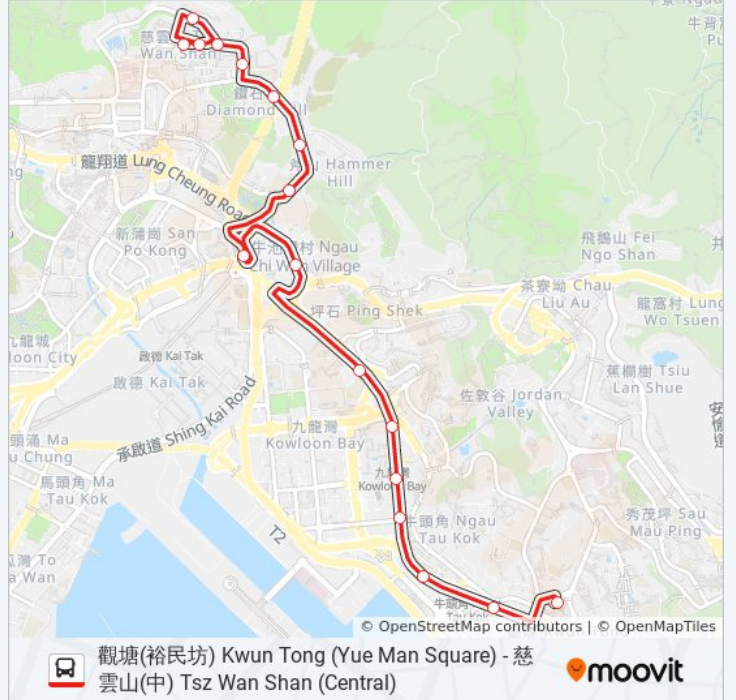

使用Moovit找到巴士N3D離你最近的站點，以及巴士N3D下班車的到站時間。

方向: 慈雲山(中) Tsz Wan Shan (Central)

17 站

[查看服務時間表](#)

觀塘(裕民坊)總站 Kwun Tong (Yue Man Square) B/T

創紀之城 Millennium City

觀塘定富街 Ting Fu Street Kwun Tong

牛頭角下邨 Lower Ngau Tau Kok Estate

德愛中學 Tak Oi Secondary School

慈民邨 Tsz Man Estate

慈安苑 Tsz on Court

正暉樓 Ching Fai House

慈雲山(中)總站 Tsz Wan Shan (Central) B/T

巴士N3D的服務時間表

往慈雲山(中) Tsz Wan Shan (Central)方向的時間表

星期日	00:45
星期一	00:45
星期二	00:45
星期三	00:45
星期四	00:45
星期五	00:45
星期六	00:45

巴士N3D的資訊

方向: 慈雲山(中) Tsz Wan Shan (Central)

站點數量: 17

行車時間: 27 分

途經車站:

方向: 觀塘(裕民坊) Kwun Tong (Yue Man Square)

15 站

[查看服務時間表](#)