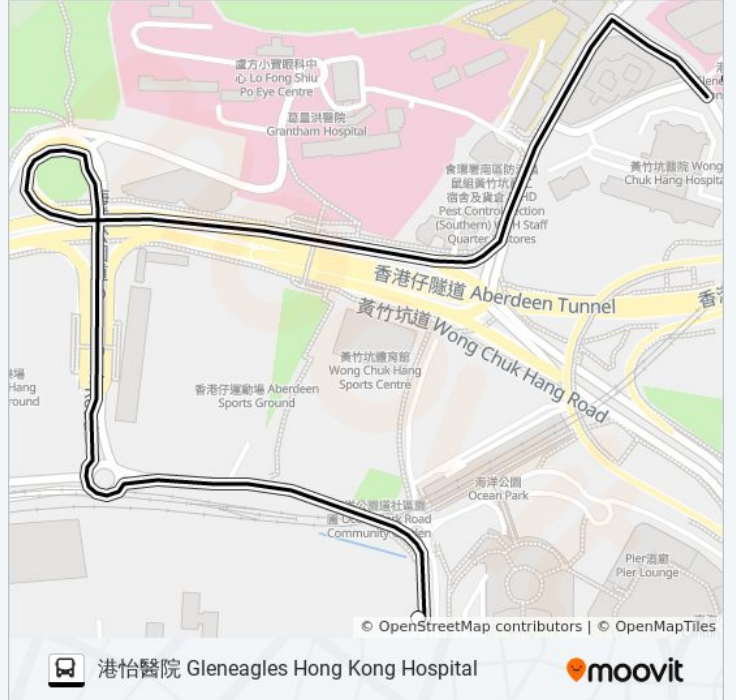

巴士港怡醫院 GLENEAGLES HONG KONG HOSPITAL的服務時間表

往海洋公園站 Ocean Park Station方向的時間表

星期日	06:30 - 23:50
星期一	06:30 - 23:50
星期二	06:30 - 23:50
星期三	06:30 - 23:50
星期四	06:30 - 23:50
星期五	06:30 - 23:50
星期六	06:30 - 23:50

巴士港怡醫院 GLENEAGLES HONG KONG HOSPITAL的資訊

方向: 海洋公園站 Ocean Park Station

站點數量: 2

行車時間: 3 分

途經車站:

方向: 港怡醫院 Gleneagles Hong Kong Hospital

2 站

[查看服務時間表](#)

海洋公園站 Ocean Park Station

港怡醫院 Gleneagles Hong Kong Hospital

巴士港怡醫院 GLENEAGLES HONG KONG HOSPITAL的服務時間表

往港怡醫院 Gleneagles Hong Kong Hospital 方向的時間表

星期日	06:20 - 23:40
星期一	06:20 - 23:40
星期二	06:20 - 23:40
星期三	06:20 - 23:40
星期四	06:20 - 23:40
星期五	06:20 - 23:40
星期六	06:20 - 23:40

巴士港怡醫院 GLENEAGLES HONG KONG HOSPITAL的資訊

方向: 港怡醫院 Gleneagles Hong Kong Hospital

站點數量: 2

行車時間: 3 分

途經車站:

你可以在moovitapp.com下載巴士港怡醫院 GLENEAGLES HONG KONG HOSPITAL的PDF服務時間表和線路圖。使用[Moovit 應用程式](#)查詢香港的巴士到站時間、列車時刻表以及公共交通出行指南。