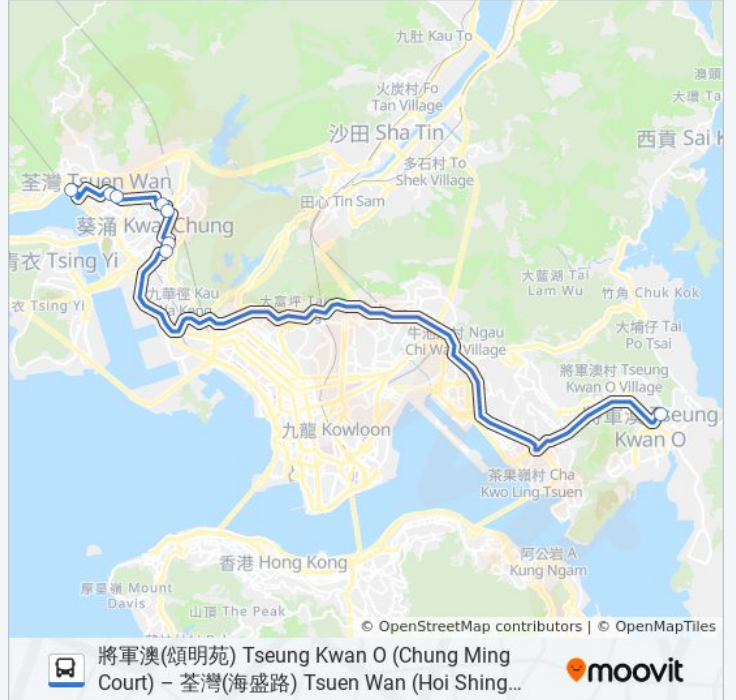

你可以在moovitapp.com下載巴士NR25的PDF服務時間表和線路圖。使用 [Moovit 應用程式](#) 查詢香港的巴士到站時間、列車時刻表以及公共交通出行指南。

[關於Moovit](#) · [MaaS解決方案](#) · [城市列表](#) · [Moovit社群](#)

© 2024 Moovit - 保留所有權利

查看實時到站時間