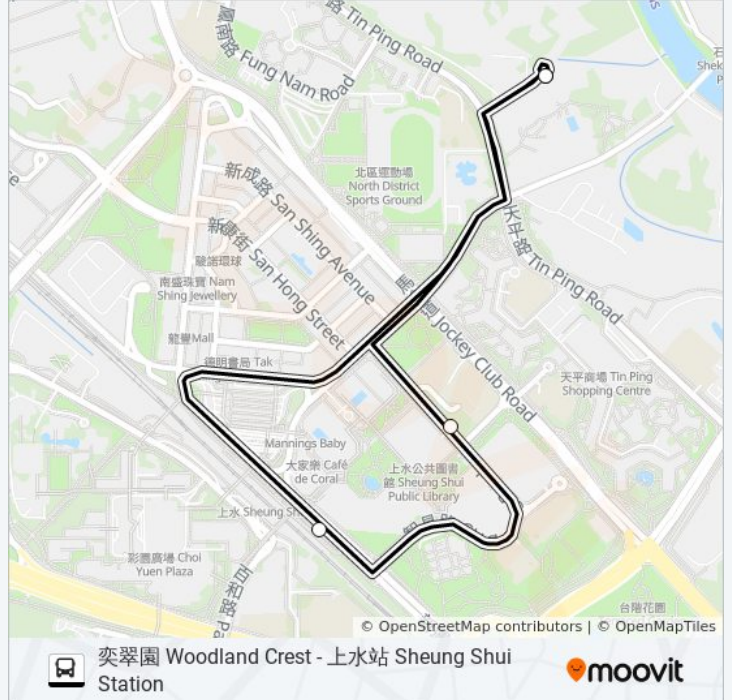

你可以在moovitapp.com下載巴士NR109的PDF服務時間表和線路圖。使用 [Moovit 應用程式](#) 查詢香港的巴士到站時間、列車時刻表以及公共交通出行指南。

[關於Moovit](#) · [MaaS解決方案](#) · [城市列表](#) · [Moovit社群](#)

© 2024 Moovit - 保留所有權利

查看實時到站時間