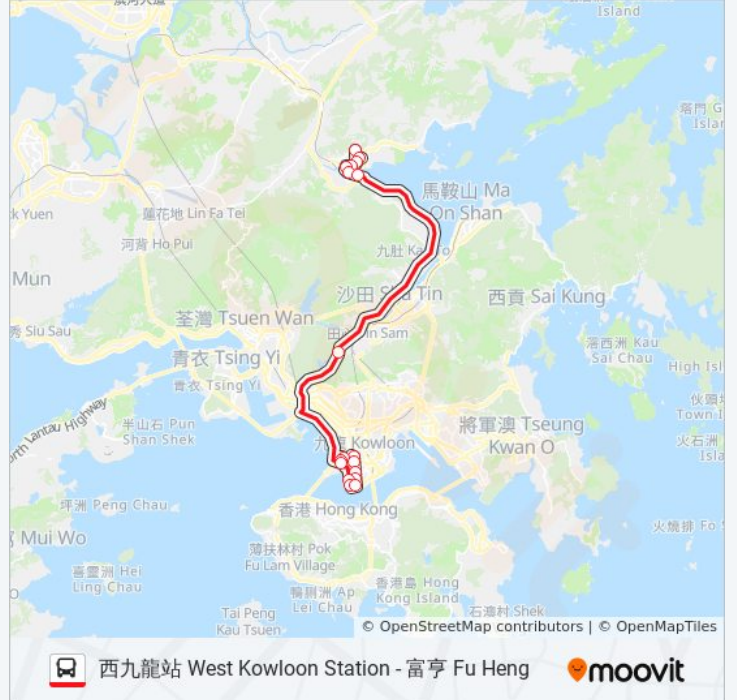

271X

西九龍站 West Kowloon Station - 大埔(富亨) Tai Po (Fu Heng)

以網頁模式查看

巴士271X((西九龍站 West Kowloon Station - 大埔(富亨) Tai Po (Fu Heng)))僅有一條行車路線。工作日的服務時間為：  
(1) 富亨 Fu Heng: 17:30 - 19:15  
使用Moovit找到巴士271X離你最近的站點，以及巴士271X下班車的到站時間。

### 方向: 富亨 Fu Heng

18 站

[查看服務時間表](#)

西九龍站總站 West Kowloon Station Bus Terminus  
廣東道 Canton Road  
北京道 Peking Road  
半島酒店 Peninsula Hotel  
九龍清真寺 Kowloon Mosque  
栢麗購物大道 Park Lane  
寧波街 Ning Po Street  
九龍中央郵政局 Kowloon Central Post Office  
炮台街 Battery Street  
佐敦道柯士甸站 Austin Station Jordan Road  
青沙公路轉車站 Tsing Sha Highway Bus Interchange  
廣福邨 Kwong Fuk Estate  
大埔廣福道 Kwong Fuk Road Tai Po  
大埔寶鄉橋 Po Heung Bridge Tai Po  
大埔超級城 Tai Po Mega Mall  
大埔中心第五期 Tai Po Central Phase 5  
怡雅苑 Yee Nga Court  
富亨總站 Fu Heng B/T

### 巴士271X的資訊

方向: 富亨 Fu Heng

站點數量: 18

行車時間: 68 分

途經車站:

你可以在moovitapp.com下載巴士271X的PDF服務時間表和線路圖。使用 [Moovit 應用程式](#) 查詢香港的巴士到站時間、列車時刻表以及公共交通出行指南。

[關於Moovit](#) · [MaaS解決方案](#) · [城市列表](#) · [Moovit社群](#)

© 2023 Moovit - 版權所有