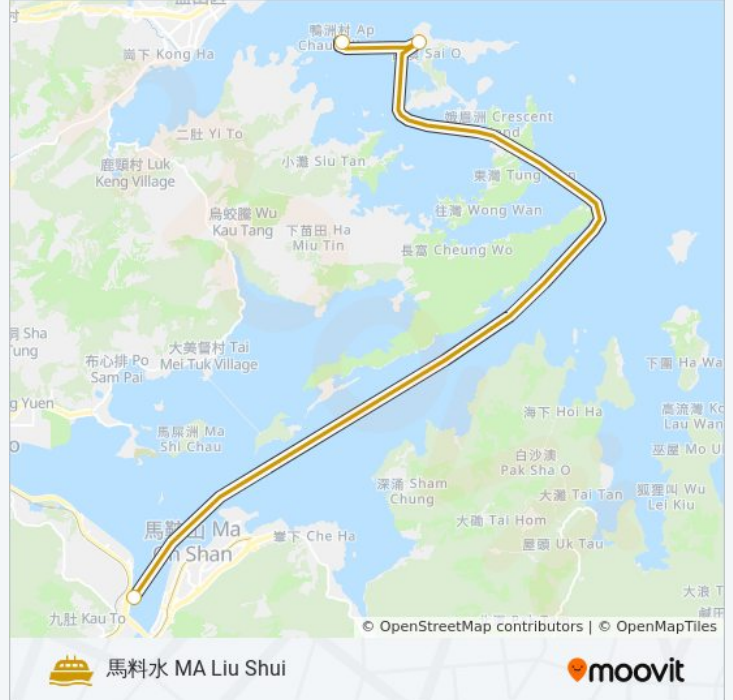

馬料水 MA Liu Shui

[下載應用程式](#)

渡輪馬料水 - 吉澳- 鴨洲((馬料水 MA Liu Shui))共有2條行車路線。工作日的服務時間為：

(1) 馬料水 MA Liu Shui: 08:30(2) 鴨洲 Ap Chau: 12:00

使用Moovit找到渡輪馬料水 - 吉澳- 鴨洲離你最近的站點，以及渡輪馬料水 - 吉澳- 鴨洲下班車的到站時間。

方向: 馬料水 MA Liu Shui

3 站

[查看服務時間表](#)

鴨洲碼頭 Ap Chau Pier

吉澳碼頭 Kat O Pier

馬料水三號梯台 MA Liu Shui Landing No. 3

渡輪馬料水 - 吉澳- 鴨洲的服務時間表

往馬料水 MA Liu Shui方向的時間表

星期日	08:30
星期一	無服務
星期二	無服務
星期三	無服務
星期四	無服務
星期五	08:30
星期六	08:30

渡輪馬料水 - 吉澳- 鴨洲的資訊

方向: 馬料水 MA Liu Shui

站點數量: 3

行車時間: 46 分

途經車站:

方向: 鴨洲 Ap Chau

3 站

[查看服務時間表](#)