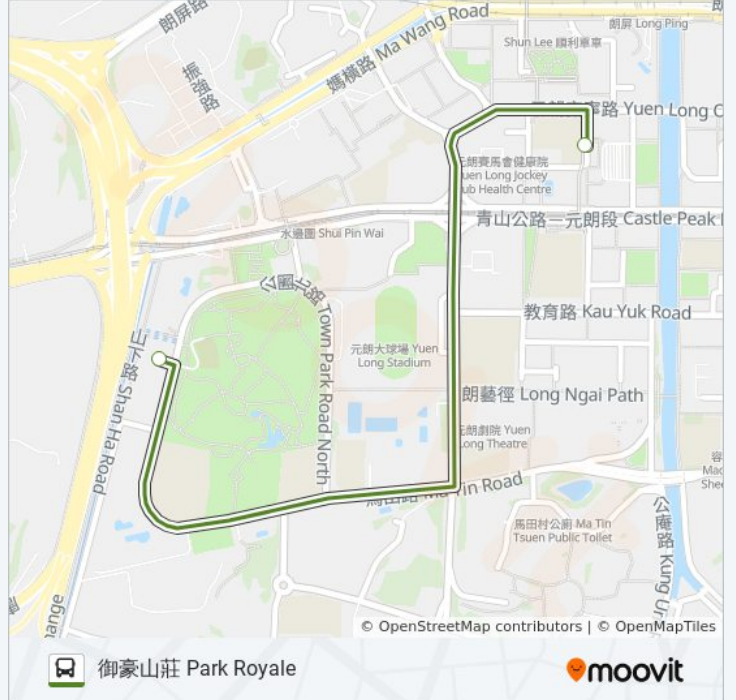

NR950

元朗廣場 Yuen Long Plaza

下載應用程式

巴士NR950((元朗廣場 Yuen Long Plaza))共有2條行車路線。工作日的服務時間為：
(1) 元朗廣場 Yuen Long Plaza: 07:00 - 20:00(2) 御豪山莊 Park Royale: 07:15 - 20:45
使用Moovit找到巴士NR950離你最近的站點，以及巴士NR950下班車的到站時間。

方向: 元朗廣場 Yuen Long Plaza

2 站

[查看服務時間表](#)

御豪山莊 Park Royale

安信街 on Shun Street

巴士NR950的服務時間表

往元朗廣場 Yuen Long Plaza方向的時間表

星期日	08:00 - 21:00
星期一	07:00 - 20:00
星期二	07:00 - 20:00
星期三	07:00 - 20:00
星期四	07:00 - 20:00
星期五	08:00 - 21:00
星期六	08:00 - 21:00

巴士NR950的資訊**方向:** 元朗廣場 Yuen Long Plaza**站點數量:** 2**行車時間:** 5 分**途經車站:**

方向: 御豪山莊 Park Royale

2 站

[查看服務時間表](#)

安信街 on Shun Street

御豪山莊 Park Royale

巴士NR950的服務時間表

往御豪山莊 Park Royale方向的時間表

星期日	08:15 - 21:45
星期一	07:15 - 20:45
星期二	07:15 - 20:45
星期三	07:15 - 20:45
星期四	07:15 - 20:45
星期五	08:15 - 21:45
星期六	08:15 - 21:45

巴士NR950的資訊

方向: 御豪山莊 Park Royale

站點數量: 2

行車時間: 5 分

途經車站:

你可以在moovitapp.com下載巴士NR950的PDF服務時間表和線路圖。使用 [Moovit 應用程式](#) 查詢香港的巴士到站時間、列車時刻表以及公共交通出行指南。