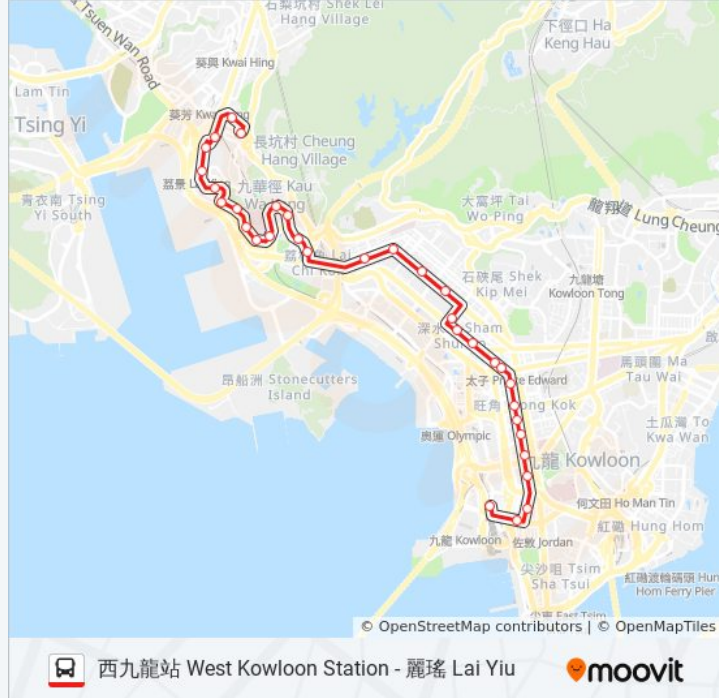

站點數量: 33

行車時間: 51 分

途經車站:

石硤尾街 Shek Kip Mei Street

白楊街 Poplar Street

深水埗柏樹街 Cedar Street Sham Shui Po

弼街 Bute Street

亞皆老街 Argyle Street

山東街 Shantung Street

長沙街 Changsha Street

碧街 Pitt Street

永星里 Wing Sing Lane

西貢街 Saigon Street

炮台街 Battery Street

西九龍站總站 West Kowloon Station Bus Terminus

方向: 麗瑤 Lai Yiu

旺角奶路臣街 Nelson Street Mong Kok

弼街 Bute Street

旺角塘尾道 Tong Mi Road Mong Kok

深水埗南昌街 Nam Cheong Street Sham Shui Po

深水埗桂林街 Kweilin Street Sham Shui Po

深水埗警署 Sham Shui Po Police Station

怡靖苑 Yee Ching Court

長沙灣遊樂場 Cheung Sha Wan Playground