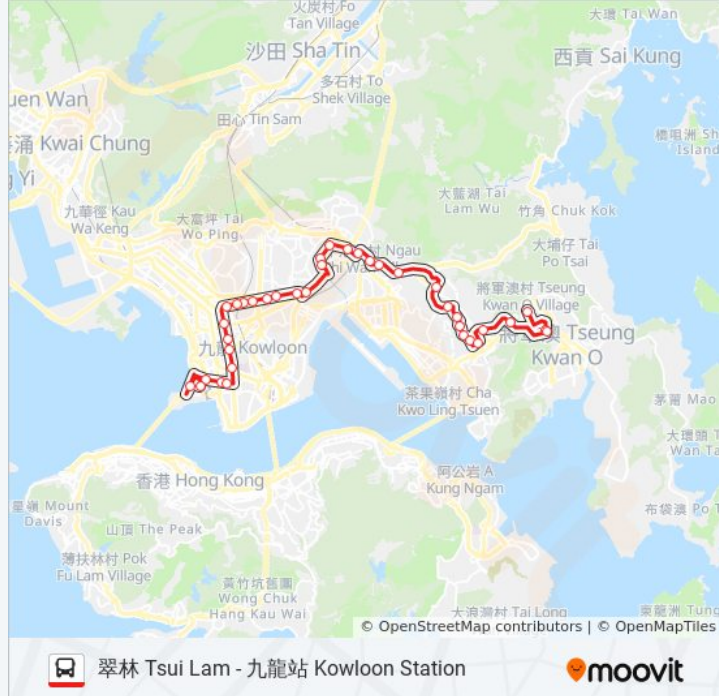

侯王道 Hau Wong Road

喇沙利道 La Salle Road

伯爵街 Earl Street

勵德街 Knight Street

拔萃男書院 Diocesan Boys' School

協和小學 Heep Woh Primary School

太子站 Prince Edward Station

旺角站 Mong Kok Station

豉油街 Soy Street

油麻地碧街 Pitt Street Yau MA Tei

加士居道 Gascoigne Road

吳松街 Woosung Street

炮台街 Battery Street

佐敦道柯士甸站 Austin Station Jordan Road

雅翔道(西區海底隧道) Nga Cheung Road
(Western Harbour Crossing)

九龍站總站 Kowloon Station Bus Terminus

方向: 翠林 Tsui Lam

35 站

[查看服務時間表](#)

九龍站總站 Kowloon Station Bus Terminus

雅翔道(環球貿易廣場) Nga Cheung Road
(International Commerce Centre)

柯士甸站 Austin Station

佐敦炮台街 Battery Street Jordan

寧波街 Ning Po Street

九龍中央郵政局 Kowloon Central Post Office

碧街 Pitt Street

旺角奶路臣街 Nelson Street Mong Kok

旺角站 Mong Kok Station

亞皆老街中電 Clp Power Argyle Street

九龍醫院 Kowloon Hospital

醫院管理局 Hospital Authority Building

巴士95的服務時間表

往翠林 Tsui Lam方向的時間表

星期日	00:10 - 23:45
星期一	00:10 - 23:45
星期二	00:10 - 23:45
星期三	00:10 - 23:45
星期四	00:10 - 23:45
星期五	00:10 - 23:45
星期六	00:10 - 23:45

巴士95的資訊

方向: 翠林 Tsui Lam

站點數量: 35

行車時間: 80 分

途經車站: