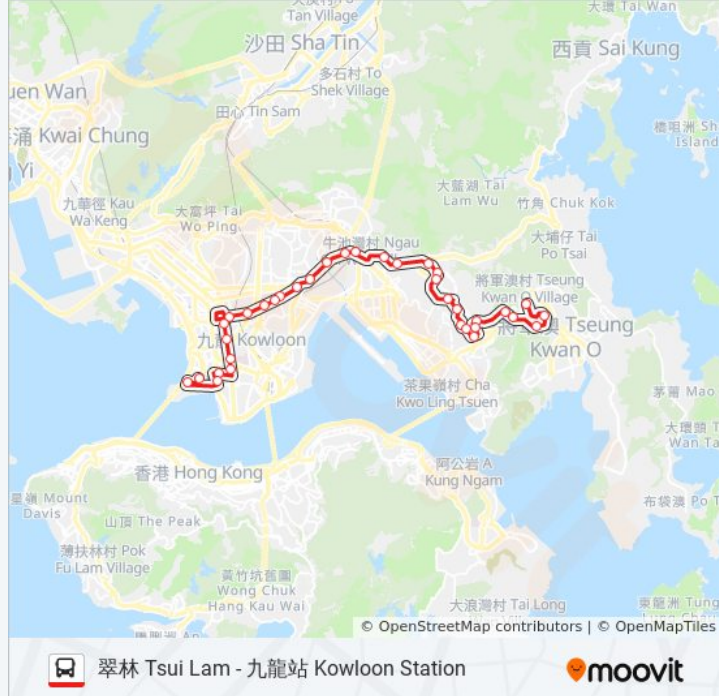

香港眼科醫院 Hong Kong Eye Hospital

亞皆老街遊樂場 Argyle Street Playground

富豪東方酒店 Regal Oriental Hotel

譽．港灣 the Latitude

采頤花園 Rhythm Garden

彩虹邨 Choi Hung Estate

彩雲聖若瑟小學 Choi Wan St. Joseph's Primary School

白虹樓 Pak Hung House

基順學校 Kei Shun Special School

利康樓 Lee Hong House

安頌樓 on Chung House

寧波第二中學 Ning Po No. 2 College

秀樂樓 Sau LOK House

秀逸樓 Sau Yat House

秀安樓 Sau on House

上秀茂坪 Upper Sau Mau Ping

秀暉樓 Sau Fai House

寶達邨 Po Tat Estate

安達臣道 Anderson Road

馬游塘村 MA Yau Tong Village

茅湖仔 Mau Wu Tsai

康盛花園 Hong Sing Garden

翠林巴士總站 Tsui Lam Bus Terminus

你可以在moovitapp.com下載巴士95的PDF服務時間表和線路圖。使用 [Moovit 應用程式](#) 查詢香港的巴士到站時間、列車時刻表以及公共交通出行指南。

[關於Moovit](#) • [MaaS解決方案](#) • [城市列表](#) • [Moovit社群](#)

© 2023 Moovit - 版權所有

查看實時到站時間