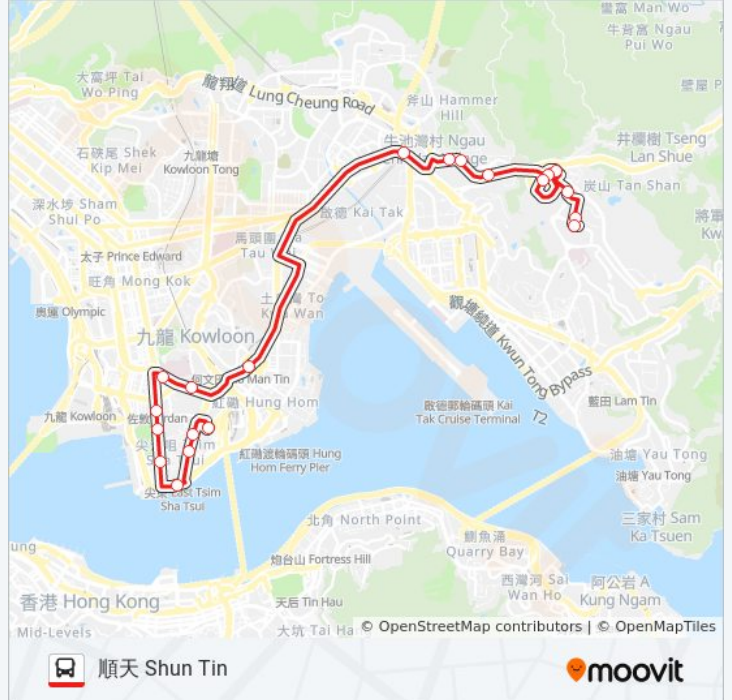

方向: 順天 Shun Tin

20 站

[查看服務時間表](#)

尖沙咀東總站 Tsim Sha Tsui East Bus Terminus

香港科學館 Hong Kong Science Museum

尖沙咀麼地道 Mody Road Tsim Sha Tsui

尖東站 East Tsim Sha Tsui Station

海防道 Haiphong Road

栢麗購物大道 Park Lane

柯士甸道 Austin Road

勞資審裁處 Labour Tribunal

衛理道 Wylie Road

山谷道 Valley Road

彩虹邨 Choi Hung Estate

牛池灣街市 Ngau Chi Wan Market

彩雲聖若瑟小學 Choi Wan St. Joseph's Primary School

白虹樓 Pak Hung House

基順學校 Kei Shun Special School

順利消防局 Shun Lee Fire Station

利恒樓 Lee Hang House

利康樓 Lee Hong House

巴士26X的服務時間表

往順天 Shun Tin方向的時間表

星期日	無服務
星期一	17:55 - 18:15
星期二	17:55 - 18:15
星期三	17:55 - 18:15
星期四	17:55 - 18:15
星期五	17:55 - 18:15
星期六	無服務

巴士26X的資訊

方向: 順天 Shun Tin

站點數量: 20

行車時間: 50 分

途經車站:

[巴士26X的線路圖](#)