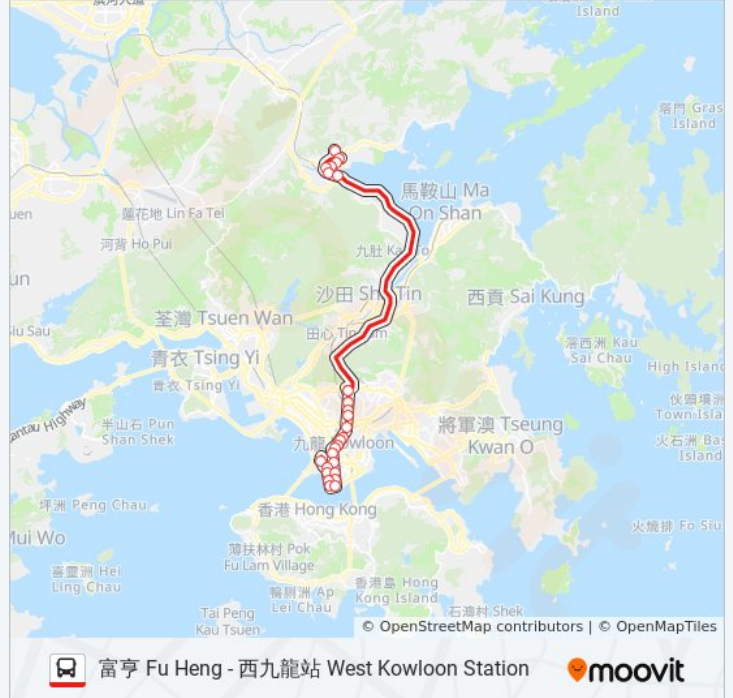

巴士271的服務時間表

往富亨 Fu Heng方向的時間表

星期日	00:12 - 23:57
星期一	00:09 - 23:57
星期二	00:06 - 23:57
星期三	00:06 - 23:57
星期四	00:06 - 23:57
星期五	00:06 - 23:57
星期六	00:06 - 23:52

巴士271的資訊

方向: 富亨 Fu Heng

站點數量: 26

行車時間: 66 分

途經車站:

大埔寶鄉橋 Po Heung Bridge Tai Po

大埔超級城 Tai Po Mega Mall

大埔中心第五期 Tai Po Central Phase 5

怡雅苑 Yee Nga Court

富亨總站 Fu Heng B/T

方向: 西九龍站 West Kowloon Station

24 站

[查看服務時間表](#)