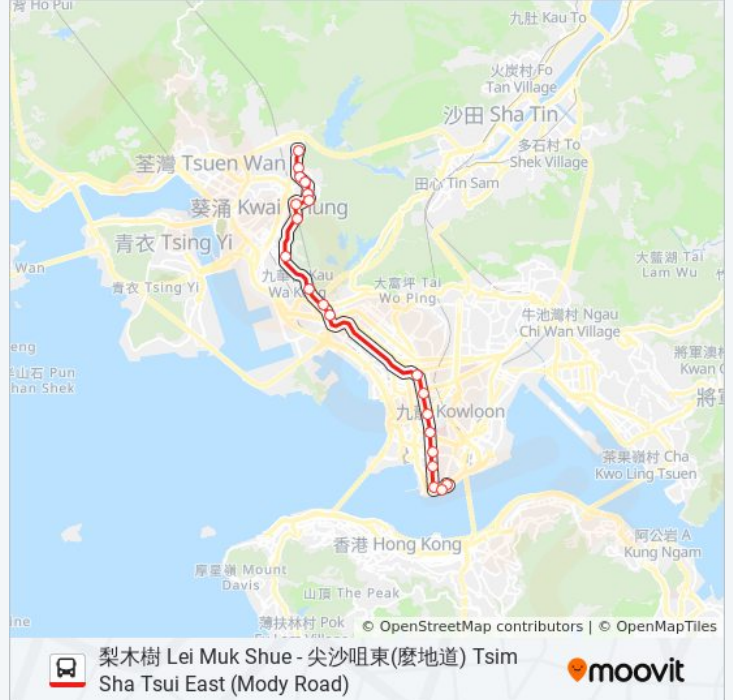

使用Moovit找到巴士36X離你最近的站點，以及巴士36X下班車的到站時間。

方向: 尖沙咀東(麼地道) Tsim Sha Tsui East (Mody Road)

21 站

[查看服務時間表](#)

梨木樹總站 Lei Muk Shue B/T  
和宜合道運動場 Wo Yi Hop Road Sportsground  
梨木道 Lei Muk Road  
藍田街 Lam Tin Street  
打磚坪街 Ta Chuen Ping Street  
石籬(大隴街)總站 Shek Lei (Tai Loong Street)  
石英徑 Shek Ying Path  
業成街 Yip Shing Street  
華員邨 Wah Yuen Chuen  
鍾山台 Chung Shan Terrace  
蝴蝶谷新村 Butterfly Valley Village  
甘泉街 Kom Tsun Street  
鴉蘭街 Arran Street  
旺角奶路臣街 Nelson Street Mong Kok  
油麻地碧街 Pitt Street Yau MA Tei  
加士居道 Gascoigne Road  
尖沙咀德成街 Tak Shing Street Tsim Sha Tsui  
金巴利道 Kimberly Road  
中間道 Middle Road  
尖東站 East Tsim Sha Tsui Station

站點數量: 21

行車時間: 55 分

途經車站:

尖沙咀東(麼地道)總站 Tsim Sha Tsui East (Mody Road) B/T