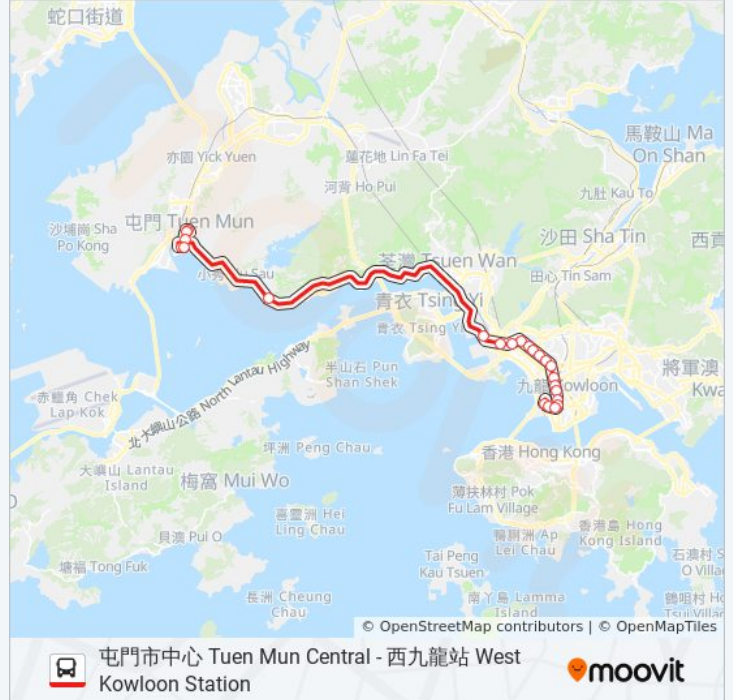

屯門公路轉車站 Tuen Mun Road Interchange

豐景園 Goodview Garden

翠寧花園 Tsui Ning Garden

友愛邨 Yau Oi Estate

屯門大會堂 Tuen Mun Town Hall

屯門市中心總站 Tuen Mun Central Bus Terminus

你可以在moovitapp.com下載巴士60X的PDF服務時間表和線路圖。使用 [Moovit 應用程式](#) 查詢香港的巴士到站時間、列車時刻表以及公共交通出行指南。

[關於Moovit](#) · [MaaS解決方案](#) · [城市列表](#) · [Moovit社群](#)

© 2024 Moovit - 保留所有權利

查看實時到站時間